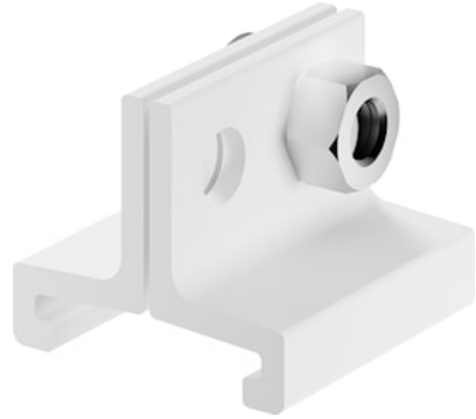

# OneTrack Etrier Suspension cable Blanc

Code article 9200795

**SYLVANIA**

**PRO**<sup>TM</sup>

**CE UK CA**

Accessoire pour rail OneTrack blanc. Etrier de suspension en aluminium avec perçage pour le passage du câble.

## Atouts techniques

Dimensions (mm)

Photométrie

# OneTrack Etrier Suspension cable Blanc

Code article 9200795

**SYLVANIA**

## Données générales

Nom du produit	OneTrack Etrier Suspension cable Blanc
Technologie	Non - Electrical Device
Type d'accessoire	Mounting
Type of accessory	Pendant bracket
Caisson	Aluminium
Montage	Suspendu
Application générale	Musées & Galeries, Bureaux
Classe ETIM	EC002557
Garantie	5 ans