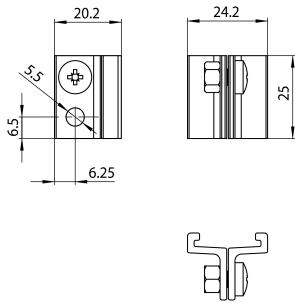

# OneTrack Etrier Suspension cable Blanc

Code article 9200795

**SYLVANIA**

**PRO**<sup>TM</sup>

**CE UK CA**

Accessoire pour rail OneTrack blanc. Etrier de suspension en aluminium avec perçage pour le passage du câble.

## Atouts techniques

Dimensions (mm)

Photométrie

## Données physiques

Couleur du corps	Blanc
Longueur (mm)	25
Largeur (mm)	24.2
Hauteur nominale du produit (mm)	20.2
Poids (kg)	0.013

## Emballage

Code EAN	4012289007959
Longueur simple de l'emballage (cm)	5.0
Largeur unitaire de l'emballage (cm)	3.1
Profondeur emballage unitaire (cm)	2.5
unités par emballage extérieur	100
Longueur / hauteur de l'emballage extérieur (cm)	5.0
largeur de l'emballage extérieur (cm)	3.1
Profondeur de l'emballage extérieur (cm)	10.2