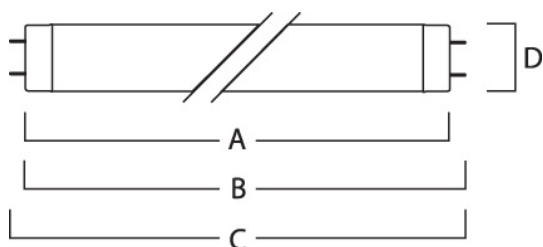

Műszaki eszközök

Méretetek (mm)

Fotometriák

Általános adatok

Termék neve	F20W/33-640-IRS
Technológia	Fénycső
Fényforrás alakja	Cső alakú
Foglatat/Fejelés	G13
Lámpa megmunkálása	Fehér / bevont
Lámpatest besorolása	Nyitott
Általános alkalmazás	Oktatás, Vendéglátás, Logisztika & Ipar, Múzeumok és galériák, Iroda, Lakossági és fogyasztói, Kiskereskedelem
ETIM osztály	EC000108
E-szám Finnország	4941516
E-szám Norvégia	3815452

Optikai adatok

Hasznos fényáram	1200
Fényáram (névleges) (lm)	1200
Környezeti hőmérséklet a maximális fényáramhoz (°C)	25
Színhőmérséklet (K)	4000
Színhőmérséklet neve	Hideg fehér
Színkód	640
Színvisszaadás (Ra)	64
Színkonvizstencia (SDCM)	SDCM5
Állítható színérték	Nem