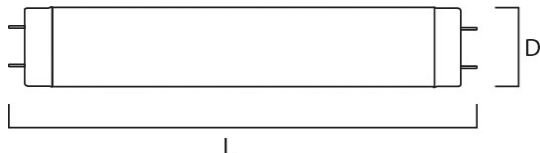

F36W/T8 Aquastar Retail

Cikkszám 0000647

SYLVANIA

SpecialITE®

Colour temperature 10,000K recreating the tropical light spectrum. For fresh and marine aquariums. Excellent combination with DaylighStar. Outstanding results in combination with Daylightstar.

Műszaki eszközök

Méreték (mm)

Fotometriák

Általános adatok

Termék neve	F36W/T8 Aquastar Retail
Technológia	Fénycső
Fényforrás alakja	Cső alakú
Foglalat/Fejelés	G13
Lámpa megmunkálása	Fehér / bevont
Lámpatest besorolása	Nyitott
Általános alkalmazás	Speciális világítás
Üzemi hőmérséklet-tartomány (°C)	-15°C...+40°C
ETIM osztály	EC000108
E-szám Norvégia	3800448

Optikai adatok

Környezeti hőmérséklet a maximális fényáramhoz (°C)	25
Színhőmérséklet (K)	10000
Színhőmérséklet neve	Aquastar
Állítható színérték	Nem

F36W/T8 Aquastar Retail

Cikkszám 0000647

SYLVANIA

Elektromos adatok

Élettartam adatok

Átlagos élettartam (nominális) (h)	10000
Átlagos élettartam (névleges) (h)	10000

Fizikai adatok

Névleges termék hossz (mm)	1200.0
Névleges termékátmérő (mm)	26
Maximális hossz foglalattól foglalatig (mm) - A	1199.4
Hossz foglalattól pin-ig min-max (mm) - B	1204.1-1206.5
Max. fényforráshossz (mm) - C/L	1213.6
Max. fényforrásátmérő (mm) - D	28.0
Súly (kg)	0.16