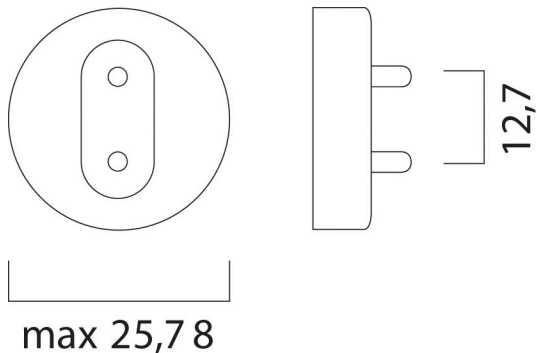

F18W/T8/GREEN

Cikkszám 0002562

SYLVANIA

Coloured T8

Műszaki eszközök

Méretetek (mm)

Fotometriák

Általános adatok

Optikai adatok

Környezeti hőmérséklet a maximális fényáramhoz (°C)	25
Színhőmérséklet neve	Zöld
Állítható színérték	Nem

F18W/T8/GREEN

Cikkszám 0002562

SYLVANIA

Elektromos adatok

Power consumption (W)	18
Teljesítmény (W)	18.00
Áramerősség (A)	0.370
Elsődleges tápfeszültség/termékfeszültség – min (V)	50
Elsődleges tápfeszültség/termékfeszültség – max (V)	64
Szükséges vezérlőberendezés	Igen
Dimmelhető	Igen
Fényáram szabályozás	Hálózat: vezető/követő élFényáram szabályozás
Driver áramerőssége (mA)	370

Élettartam adatok

Átlagos élettartam (nominális) (h)	8000
Átlagos élettartam (névleges) (h)	8000

Fizikai adatok

Névleges termék hossz (mm)	600.0
Névleges termékátmérő (mm)	26
Maximális hossz foglalattól foglalatig (mm) - A	589.8
Hossz foglalattól pin-ig min-max (mm) - B	594.5-596.9
Max. fényforráshossz (mm) - C/L	604.0
Max. fényforrásátmérő (mm) - D	28.0
Súly (kg)	0.083

Csomagolás

Termék EAN-kódja	5410288025629
Egyedi csomagolás hossza / magassága (cm)	61.0
Egyedi csomagolás szélessége (cm)	2.9
Egyedi csomagolás mélysége (cm)	2.8
DUN14 (belső)	15410288025626
Mennyiség egy külső csomagban	25
Gyűjtő csomagolás hossza / magassága (cm)	63.0
Gyűjtő csomagolás szélessége (cm)	15.5
Gyűjtő csomagolás mélysége (cm)	15.0