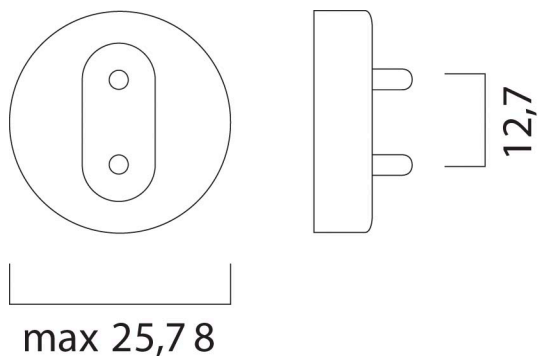

F58W/GREEN

Cikkszám 0002570

SYLVANIA

Coloured T8

Műszaki eszközök

Méretetek (mm)

Fotometriák

Általános adatok

Optikai adatok

Környezeti hőmérséklet a maximális fényáramhoz (°C)	25
Színhőmérséklet neve	Zöld
Állítható színérték	Nem

Elektromos adatok

Power consumption (W)	58
Teljesítmény (W)	58.00
Áramerősség (A)	0.670
Elsődleges tápfeszültség/termékfeszültség – min (V)	100
Elsődleges tápfeszültség/termékfeszültség – max (V)	120
Szükséges vezérlőberendezés	Igen
Dimmelhető	Igen
Fényáram szabályozás	Hálózat: vezető/követő élFényáram szabályozás
Driver áramerőssége (mA)	670

Élettartam adatok

Átlagos élettartam (nominális) (h)	8000
Átlagos élettartam (névleges) (h)	8000

Fizikai adatok

Névleges termék hossz (mm)	1500.0
Névleges termékátmérő (mm)	26
Maximális hossz foglalattól foglalatig (mm) - A	1500.0
Hossz foglalattól pin-ig min-max (mm) - B	1504.7-1507.1
Max. fényforráshossz (mm) - C/L	1514.2
Max. fényforrásátmérő (mm) - D	28.0
Súly (kg)	0.2

Csomagolás

Termék EAN-kódja	5410288025704
Egyedi csomagolás hossza / magassága (cm)	151.1
Egyedi csomagolás szélessége (cm)	2.9
Egyedi csomagolás mélysége (cm)	2.8
DUN14 (belső)	15410288025701
Mennyiség egy külső csomagban	25
Gyűjtő csomagolás hossza / magassága (cm)	154.5
Gyűjtő csomagolás szélessége (cm)	15.5
Gyűjtő csomagolás mélysége (cm)	15.0