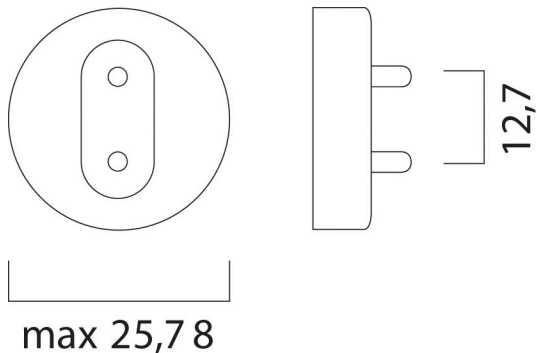

F18W/RED

Cikkszám 0002572

SYLVANIA

Coloured T8

Műszaki eszközök

Méretetek (mm)

Fotometriák

Általános adatok

Optikai adatok

Környezeti hőmérséklet a maximális fényáramhoz (°C)	25
Színhőmérséklet neve	Vörös
Állítható színérték	Nem

F18W/RED

Cikkszám 0002572

SYLVANIA

Elektromos adatok

Power consumption (W)	18
Teljesítmény (W)	18.00
Áramerősség (A)	0.370
Elsődleges tápfeszültség/termékfeszültség – min (V)	50
Elsődleges tápfeszültség/termékfeszültség – max (V)	64
Szükséges vezérlőberendezés	Igen
Dimmelhető	Igen
Fényáram szabályozás	Hálózat: vezető/követő élFényáram szabályozás
Driver áramerőssége (mA)	370

Élettartam adatok

Átlagos élettartam (nominális) (h)	8000
Átlagos élettartam (névleges) (h)	8000

Fizikai adatok

Névleges termék hossz (mm)	600.0
Névleges termékátmérő (mm)	26
Maximális hossz foglalattól foglalatig (mm) - A	589.8
Hossz foglalattól pin-ig min-max (mm) - B	594.5-596.9
Max. fényforráshossz (mm) - C/L	604.0
Max. fényforrásátmérő (mm) - D	28.0
Súly (kg)	0.083

Csomagolás

Termék EAN-kódja	5410288025728
Egyedi csomagolás hossza / magassága (cm)	61.0
Egyedi csomagolás szélessége (cm)	2.9
Egyedi csomagolás mélysége (cm)	2.8
DUN14 (belső)	15410288025725
Mennyiség egy külső csomagban	25
Gyűjtő csomagolás hossza / magassága (cm)	63.0
Gyűjtő csomagolás szélessége (cm)	15.5
Gyűjtő csomagolás mélysége (cm)	15.0