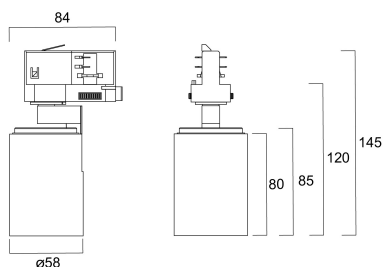

Pixo 58 Housing White

Cikkszám 0003540

SYLVANIA

PROTM

Pixo 58 Housing designed for dynamic environments, delivers the perfect balance of flexibility and ease. Modular design makes replacements fast, and intuitive. Pixo 58 Housing spot track light to be combined with RefLED ES50 GU10 lamps (Ø50mm). Compatible with GU10 lamps (lamp excluded), max. load 1x9W LED GU10. Aluminum body in white finishing. Degree of protection: IP20, suitable for internal environment only. IK03. Class I. Nominal product dimensions (body) Ø 58 x h.80mm. Compatible with OneTrack, and the most common 3-circuit tracks. Compatible with RefLED ES50 GU10 lamps, excluding SKU no. 0030101- Smart GU10.

Műszaki eszközök

Méretek (mm)

Fotometriák

Pixo 58 Housing White

Cikkszám 0003540

SYLVANIA

Általános adatok

Termék neve	Pixo 58 Housing White
Technológia	Light Source Not Integrated
Foglalat/Fejelés	GU10
Ház	Aluminium
Szerelhetőség	Sínre szerelt
Beépített jelenlétérzékelő	Nincs
Általános alkalmazás	Vendéglátás, Lakossági és fogyasztói, Kiskereskedelem
Üzemi hőmérséklet-tartomány (°C)	0°C...+35°C
Virtual assistant compatibility	N/A
ETIM osztály	EC001744
E-szám Finnország	4170722
Garancia	5 év

Élettartam adatok

Élettartam L70:B50 | 50000

Fizikai adatok

Ház színe	Fehér
IP-besorolás	IP20
IK besorolás	IK03
Diffúzor megmunkálása	Egyéb
Diffúzor anyaga	Nincs
Reflektor megmunkálása	Nem alkalmazható
Névleges termék hossz (mm)	145
Névleges termék magasság (mm)	80
Névleges termék átmérő (mm)	58
Súly (kg)	0.151

Pixo 58 Housing White

Cikkszám 0003540

SYLVANIA

Csomagolás

Termék EAN-kódja	5410288035406
Egyedi csomagolás hossza / magassága (cm)	9.0
Egyedi csomagolás szélessége (cm)	6.5
Egyedi csomagolás mélysége (cm)	16.0
DUN14 (belső)	15410288035403
Mennyiség egy külső csomagban	20
Gyűjtő csomagolás hossza / magassága (cm)	38.5
Gyűjtő csomagolás szélessége (cm)	35.0
Gyűjtő csomagolás mélysége (cm)	17.5