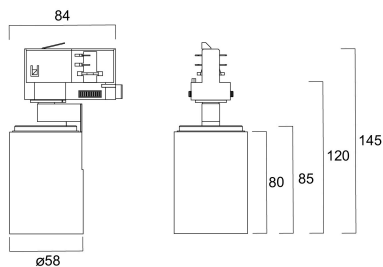

Pixo 58 Housing Black

Cikkszám 0003541

SYLVANIA

PROTM

Pixo 58 Housing designed for dynamic environments, delivers the perfect balance of flexibility and ease. Modular design makes replacements fast, and intuitive. Pixo 58 Housing spot track light to be combined with RefLED ES50 GU10 lamps (Ø50mm). Compatible with GU10 lamps (lamp excluded), max. load 1x9W LED GU10. Aluminum body in black finishing. Degree of protection: IP20, suitable for internal environment only. IK03. Class I. Nominal product dimensions (body) Ø 58 x h.80mm. Compatible with OneTrack, and the most common 3-circuit tracks. Compatible with RefLED ES50 GU10 lamps, excluding SKU no. 0030101- Smart GU10.

Műszaki eszközök

Méretek (mm)

Fotometriák

Pixo 58 Housing Black

Cikkszám 0003541

SYLVANIA

Általános adatok

Termék neve	Pixo 58 Housing Black
Technológia	Light Source Not Integrated
Foglalat/Fejelés	GU10
Ház	Aluminium
Szerelhetőség	Sínre szerelt
Beépített jelenlétérzékelő	Nincs
Általános alkalmazás	Vendéglátás, Lakossági és fogyasztói, Kiskereskedelem
Üzemi hőmérséklet-tartomány (°C)	0°C...+35°C
Virtual assistant compatibility	N/A
ETIM osztály	EC001744
E-szám Finnország	4170723
Garancia	5 év

Élettartam adatok

Élettartam L70:B50 | 50000

Fizikai adatok

Ház színe	Fekete
IP-besorolás	IP20
IK besorolás	IK03
Diffúzor megmunkálása	Egyéb
Diffúzor anyaga	Nincs
Reflektor megmunkálása	Nem alkalmazható
Névleges termék hossz (mm)	145
Névleges termék magasság (mm)	80
Névleges termék átmérő (mm)	58
Súly (kg)	0.151

Pixo 58 Housing Black

Cikkszám 0003541

SYLVANIA

Csomagolás

Termék EAN-kódja	5410288035413
Egyedi csomagolás hossza / magassága (cm)	9.0
Egyedi csomagolás szélessége (cm)	6.5
Egyedi csomagolás mélysége (cm)	16.0
DUN14 (belső)	15410288035410
Mennyiség egy külső csomagban	20
Gyűjtő csomagolás hossza / magassága (cm)	38.5
Gyűjtő csomagolás szélessége (cm)	35.0
Gyűjtő csomagolás mélysége (cm)	17.5