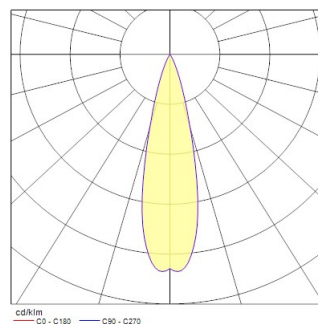

### Méretetek (mm)

### Fotometriák

Distance [m]	Cone diameter [m]	E171 E180	E171 E180
0.5	0.23	5873 2937	12.2"
1.0	0.47	1468 992	12.2"
1.5	0.70	655 308	12.2"
2.0	0.94	371 178	12.2"
2.5	1.17	239 114	12.2"
3.0	1.41	181 78	12.2"

Distance [m] Cone diameter [m] Illuminance [lx]

— C0 - C180 (Half beam angle: 26.4°)