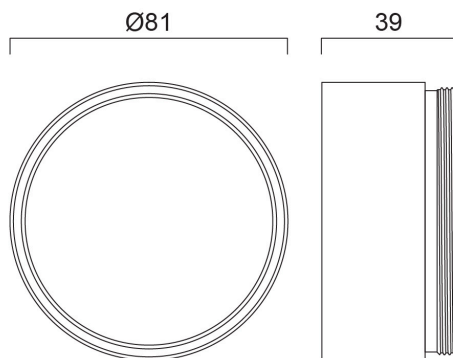

### Méretetek (mm)

### Fotometriák

Distance [m]	Cone diameter [m]	E171 E180	E171 E180
0.5	0.23	5873 2937	12.2"
1.0	0.47	1468 992	12.2"
1.5	0.70	655 308	12.2"
2.0	0.94	371 178	12.2"
2.5	1.17	239 114	12.2"
3.0	1.41	181 78	12.2"

## Fizikai adatok

Ház színe	Fekete
Diffúzor megmunkálása	Egyéb
Névleges termékmagasság (mm)	39
Névleges termékátmérő (mm)	81
Súly (kg)	0.07

## Csomagolás

Termék EAN-kódja	5410288045313
Egyedi csomagolás hossza / magassága (cm)	8.0
Egyedi csomagolás szélessége (cm)	8.0
Egyedi csomagolás mélysége (cm)	4.0
DUN14 (belső)	15410288045310
DUN14 (külső)	25410288045317
Mennyiség egy külső csomagban	50
Gyűjtő csomagolás hossza / magassága (cm)	44.5
Gyűjtő csomagolás szélessége (cm)	22.5
Gyűjtő csomagolás mélysége (cm)	19.0