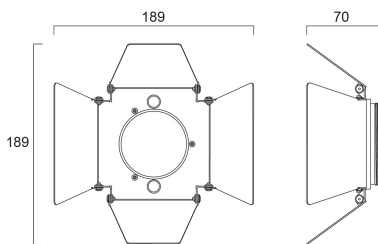

Pixo Medium 80 Barn Door Accessory

Cikkszám 0004534

SYLVANIA

PRO

CE UK
CA

Pixo Medium 80 Barn Door Accessory. Black. Compatible with Pixo Medium 80. Fixation ring included. This accessory can be combined with honeycomb louver.

Műszaki eszközök

Méretek (mm)

Fotometriák

Általános adatok

Termék neve	Pixo Medium 80 Barn Door Accessory
Technológia	Non - Electrical Device
Alkatrésztípus	Optika
Type of accessory	Barndoors
Ház	Aluminium, Fém / műanyag
Általános alkalmazás	Vendéglátás, Múzeumok és galériák, Kiskereskedelem
ETIM osztály	EC002558
Garancia	5 év

Fizikai adatok

Ház színe	Fekete
Diffúzor megmunkálása	Egyéb
Névleges termék hossz (mm)	113
Névleges termékszélesség (mm)	112
Névleges termék magasság (mm)	32
Súly (kg)	0.29

Elektromos adatok

Vészhelyzet típusa

Pixo Medium 80 Barn Door Accessory

Cikkszám 0004534

SYLVANIA

Csomagolás

Termék EAN-kódja	5410288045344
Egyedi csomagolás hossza / magassága (cm)	21.7
Egyedi csomagolás szélessége (cm)	21.7
Egyedi csomagolás mélysége (cm)	5.5
DUN14 (belső)	15410288045341
DUN14 (külső)	25410288045348
Mennyiség egy külső csomagban	25
Gyűjtő csomagolás hossza / magassága (cm)	60.0
Gyűjtő csomagolás szélessége (cm)	20.0
Gyűjtő csomagolás mélysége (cm)	13.5