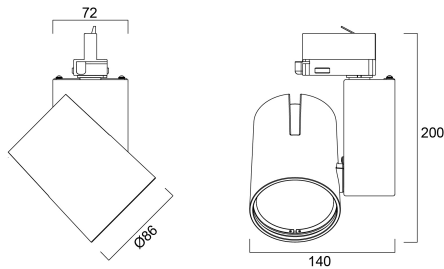

START Track Spot S 1350lm 940 WB White

Cikkszám 0004873

SYLVANIA

Integrated LED spotlight, Textured White - RAL9016, compact and minimalist design, ideal for retail applications, die-cast aluminium body, passive cooling heatsink. Beam angle: 64°, color temperature: 4000K , total system power: 14W, total fixture output: 1352 lm, LOR: 100%, colour rendering: Ra: 90 typical, LED Chromaticity: 3 step MacAdam ellipse, IR/UV free light source without heat radiation, operating voltage: 220-240V / 50-60Hz, drive current: 350mA, electronic driver, non-dimmable, power factor: 0.92, electrical protection: Class II, Global Track 3 Phase adapter suitable for Global trac 3-circuit tracks, ingress protection rating: IP20, suitable for internal environment only, horizontal rotation: 355°, vertical tilt: 90°, dimensions: Ø86x140x200, weight: 0.940kg.

Műszaki eszközök

Méretetek (mm)

Fotometriák

Distance [m]	Cone diameter [m]	Beam diameter [m]	Illuminance [lx]
0.5	0.82	0.72	556
1.0	1.24	1.08	400
1.5	1.86	1.62	267
2.0	2.48	2.16	200
2.5	3.10	2.70	156
3.0	3.72	3.24	120

Distance [m] Cone diameter [m] Illuminance [lx]
 — C0 - C180 (Half beam angle: 63.6°)

START Track Spot S 1350lm 940 WB White

Cikkszám 0004873

SYLVANIA

Általános adatok

Termék neve	START Track Spot S 1350lm 940 WB White
Technológia	LED
Foglat/Fejelés	N/A
Ház	Alumínium
Szerelhetőség	Sínre szerelt
Lámpatest besorolása	Zárt
Általános alkalmazás	Kiskereskedelem
Üzemi hőmérséklet-tartomány (°C)	1°C...+25°C
Teljesítmény környezeti hőmérséklet Tq (°C)	25
ETIM osztály	EC001744
E-szám Svédország	7401814
Garancia	5 év

Fizikai adatok

Ház színe	RAL 9016 - Közlekedési fehér / keret
IP-besorolás	IP20
IK besorolás	IK02
Diffúzor megmunkálása	Áttetsző
Diffúzor anyaga	PC polikarbonát
Reflektor megmunkálása	Magasfényű
Névleges termékszélesség (mm)	140
Névleges termékmagasság (mm)	200
Névleges termékátmérő (mm)	86
Súly (kg)	0.94