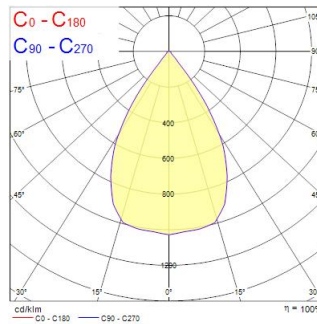

START Track Spot S 1350lm 940 WB White

Cikkszám 0004873

SYLVANIA

Integrated LED spotlight, Textured White - RAL9016, compact and minimalist design, ideal for retail applications, die-cast aluminium body, passive cooling heatsink. Beam angle: 64°, color temperature: 4000K , total system power: 14W, total fixture output: 1352 lm, LOR: 100%, colour rendering: Ra: 90 typical, LED Chromaticity: 3 step MacAdam ellipse, IR/UV free light source without heat radiation, operating voltage: 220-240V / 50-60Hz, drive current: 350mA, electronic driver, non-dimmable, power factor: 0.92, electrical protection: Class II, Global Track 3 Phase adapter suitable for Global trac 3-circuit tracks, ingress protection rating: IP20, suitable for internal environment only, horizontal rotation: 355°, vertical tilt: 90°, dimensions: Ø86x140x200, weight: 0.940kg.

Műszaki eszközök

Méretetek (mm)

Fotometriák

Distance [m]	Cone diameter [m]	Beam diameter [m]	Illuminance [lx]
0.5	0.82	0.72	556
1.0	1.24	1.08	400
1.5	1.86	1.62	267
2.0	2.48	2.16	200
2.5	3.10	2.70	156
3.0	3.72	3.24	120

Distance [m] Cone diameter [m] Illuminance [lx]
 — C0 - C180 (Half beam angle: 63.6°)

START Track Spot S 1350lm 940 WB White

Cikkszám 0004873

SYLVANIA

Általános adatok

Termék neve	START Track Spot S 1350lm 940 WB White
Technológia	LED
Foglat/Fejelés	N/A
Ház	Alumínium
Szerelhetőség	Sínre szerelt
Lámpatest besorolása	Zárt
Általános alkalmazás	Kiskereskedelem
Üzemi hőmérséklet-tartomány (°C)	1°C...+25°C
Teljesítmény környezeti hőmérséklet Tq (°C)	25
ETIM osztály	EC001744
E-szám Svédország	7401814
Garancia	5 év

Optikai adatok

Lámpatest fényárama (lm)	1352
Lámpatest fényhasznosítása (lm/W)	97
LOR (%)	100
Színhőmérséklet (K)	4000
Light colour	Semleges fehér
Színvisszaadás (Ra)	90
Színkonzisztencia (SDCM)	SDCM3
Sugárzási szög (°)	64
Fotobiológiai kockázati csoport	RG1