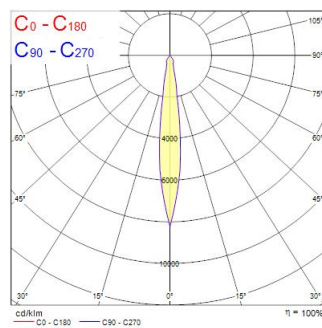

START Track Spot S 2150lm 940 NB White

Cikkszám 0004874

SYLVANIA

Integrated LED spotlight, Textured White - RAL9016, compact and minimalist design, ideal for retail applications, die-cast aluminium body, passive cooling heatsink. Beam angle: 12°, color temperature: 4000K, total system power: 24W, total fixture output: 2155 lm, LOR: 100%, colour rendering: Ra: 90 typical, LED Chromaticity: 3 step MacAdam ellipse, IR/UV free light source without heat radiation, operating voltage: 220-240V / 50-60Hz, drive current: 600mA, electronic driver, non-dimmable, power factor: 0.95, electrical protection: Class II, Global Track 3 Phase adapter suitable for Global trac 3-circuit tracks, ingress protection rating: IP20, suitable for internal environment only, horizontal rotation: 355°, vertical tilt: 90°, dimensions: Ø86x140x200, weight: 0.966kg.

Műszaki eszközök

Méretetek (mm)

Fotometriák

Distance [m]	Cone diameter [m]	Beam diameter [m]	Illuminance [lx]
0.5	0.12	0.12	17598
1.0	0.24	0.24	4399
1.5	0.36	0.36	1920
2.0	0.48	0.48	1099
2.5	0.61	0.61	720
3.0	0.73	0.73	519

Distance [m] Cone diameter [m] Illuminance [lx]
 — C0 - C180 (Half beam angle: 13.8°)

START Track Spot S 2150lm 940 NB White

Cikkszám 0004874

SYLVANIA

Általános adatok

Termék neve	START Track Spot S 2150lm 940 NB White
Technológia	LED
Foglat/Fejelés	N/A
Ház	Alumínium
Szerelhetőség	Sínre szerelt
Lámpatest besorolása	Zárt
Általános alkalmazás	Kiskereskedelem
Üzemi hőmérséklet-tartomány (°C)	1°C...+25°C
Teljesítmény környezeti hőmérséklet Tq (°C)	25
ETIM osztály	EC001744
E-szám Svédország	7401815
Garancia	5 év

Optikai adatok

Lámpatest fényárama (lm)	2155
Lámpatest fényhasznosítása (lm/W)	90
LOR (%)	100
Színhőmérséklet (K)	4000
Light colour	Semleges fehér
Színvisszaadás (Ra)	90
Színkonzisztencia (SDCM)	SDCM3
Sugárzási szög (°)	12
Fotobiológiai kockázati csoport	RG1