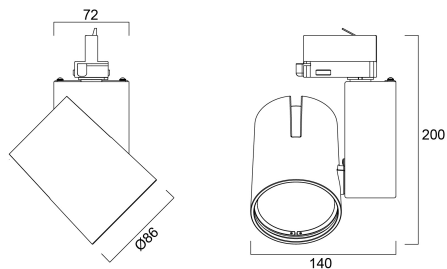

START Track Spot S 2150lm 940 NB White

Cikkszám 0004874

SYLVANIA

Integrated LED spotlight, Textured White - RAL9016, compact and minimalist design, ideal for retail applications, die-cast aluminium body, passive cooling heatsink. Beam angle: 12°, color temperature: 4000K, total system power: 24W, total fixture output: 2155 lm, LOR: 100%, colour rendering: Ra: 90 typical, LED Chromaticity: 3 step MacAdam ellipse, IR/UV free light source without heat radiation, operating voltage: 220-240V / 50-60Hz, drive current: 600mA, electronic driver, non-dimmable, power factor: 0.95, electrical protection: Class II, Global Track 3 Phase adapter suitable for Global trac 3-circuit tracks, ingress protection rating: IP20, suitable for internal environment only, horizontal rotation: 355°, vertical tilt: 90°, dimensions: Ø86x140x200, weight: 0.966kg.

Műszaki eszközök

Méretetek (mm)

Fotometriák

Distance [m]	Cone diameter [m]	Beam diameter [m]	Illuminance [lx]
0.5	0.12	0.12	17598
1.0	0.24	0.24	4399
1.5	0.36	0.36	1920
2.0	0.48	0.48	1099
2.5	0.61	0.61	720
3.0	0.73	0.73	519

Distance [m] Cone diameter [m] Illuminance [lx]
 — C0 - C180 (Half beam angle: 13.8°)

START Track Spot S 2150lm 940 NB White

Cikkszám 0004874

SYLVANIA

Általános adatok

Termék neve	START Track Spot S 2150lm 940 NB White
Technológia	LED
Foglat/Fejelés	N/A
Ház	Alumínium
Szerelhetőség	Sínre szerelt
Lámpatest besorolása	Zárt
Általános alkalmazás	Kiskereskedelem
Üzemi hőmérséklet-tartomány (°C)	1°C...+25°C
Teljesítmény környezeti hőmérséklet Tq (°C)	25
ETIM osztály	EC001744
E-szám Svédország	7401815
Garancia	5 év

Fizikai adatok

Ház színe	RAL 9016 - Közlekedési fehér / keret
IP-besorolás	IP20
IK besorolás	IK02
Diffúzor megmunkálása	Áttetsző
Diffúzor anyaga	PC polikarbonát
Reflektor megmunkálása	Magasfényű
Névleges termékszélesség (mm)	140
Névleges termékmagasság (mm)	200
Névleges termékátmérő (mm)	86
Súly (kg)	0.966