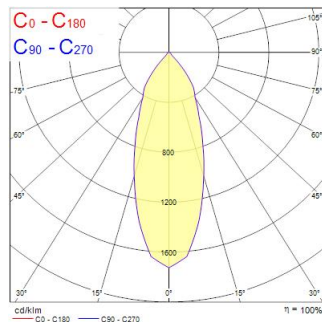

### Méretetek (mm)

### Fotometriák

Distance [m]	Cone diameter [m]	Beam diameter [m]	Illuminance [lx]
0.5	0.34	Ø0.34	2214
1.0	0.68	Ø0.68	554
1.5	1.02	Ø1.02	235
2.0	1.35	Ø1.35	145
2.5	1.69	Ø1.69	91
3.0	2.03	Ø2.03	64

Distance [m] Cone diameter [m] Illuminance [lx]  
C0 - C180 (Half beam angle: 37.4°)