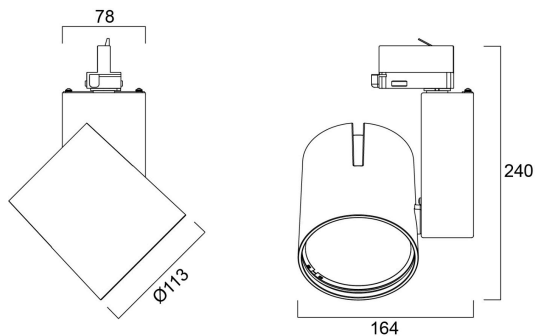

# START Track Spot L DALI 3300lm 930 MB WHT

Cikkszám 0004927

**SYLVANIA**

Spotlight for track mounting, decorative heat sink, white (RAL 9016) housing, equipped with Global GAC69 Pulse Adaptor, 3306 Lm, 36 W, 92 Lm/W, 3000 K, drive current: 900 mA, CRI 90, 38° beam angle, DALI dimmable, IP20, IK02, 50000 hrs, (H x W) 240 x 164 mm.

### Méretetek (mm)

### Fotometriák

Distance [m]	Cone diameter [m]	Beam diameter [m]	Illuminance [lx]
0.5	0.34	Ø0.34	2214
1.0	0.68	Ø0.68	554
1.5	1.02	Ø1.02	235
2.0	1.35	Ø1.35	145
2.5	1.69	Ø1.69	91
3.0	2.03	Ø2.03	64

Distance [m] Cone diameter [m] Illuminance [lx]  
C0 - C180 (Half beam angle: 37.4°)

## Csomagolás

Termék EAN-kódja	5410288049274
Egyedi csomagolás hossza / magassága (cm)	25.0
Egyedi csomagolás szélessége (cm)	19.5
Egyedi csomagolás mélysége (cm)	20.0
DUN14 (belső)	05410288049274
Mennyiség egy külső csomagban	1
Gyűjtő csomagolás hossza / magassága (cm)	25.0
Gyűjtő csomagolás szélessége (cm)	19.5
Gyűjtő csomagolás mélysége (cm)	20.0