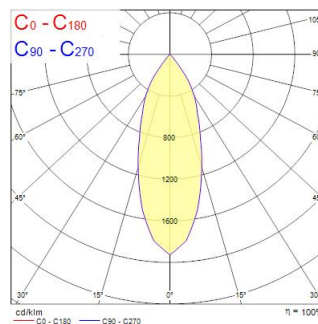

Műszaki eszközök

Méretetek (mm)

Fotometriák

Distance [m]	Cone diameter [m]	Beam diameter [m]	Illuminance [lx]
0.5	0.33	Ø171	10477
		Ø100	4817
1.0	0.66	Ø171	2619
		Ø100	1109
1.5	0.99	Ø171	1784
		Ø100	802
2.0	1.32	Ø171	1325
		Ø100	592
2.5	1.64	Ø171	1058
		Ø100	479
3.0	1.97	Ø171	878
		Ø100	394

Distance [m] Cone diameter [m] Illuminance [lx]
C0 - C180 (Half beam angle: 36.4°)

START Track Spot S DALI 1350lm 940 MB WHT

Cikkszám 0004931

SYLVANIA

Általános adatok

Termék neve	START Track Spot S DALI 1350lm 940 MB WHT
Technológia	LED
Foglalat/Fejelés	N/A
Ház	Alumínium
Szerelhetőség	Sínre szerelt
Lámpatest besorolása	Zárt
Általános alkalmazás	Kiskereskedelem
Üzemi hőmérséklet-tartomány (°C)	1°C...+25°C
Teljesítmény környezeti hőmérséklet Tq (°C)	25
ETIM osztály	EC001744
E-szám Finnország	4274458
E-szám Svédország	7426221
Garancia	5 év

Optikai adatok

Lámpatest fényárama (lm)	1359
Lámpatest fényhasznosítása (lm/W)	97
LOR (%)	100
Színhőmérséklet (K)	4000
Light colour	Semleges fehér
Színvisszaadás (Ra)	90
Színkonzisztencia (SDCM)	SDCM3
Sugárzási szög (°)	36
Fotobiológiai kockázati csoport	RG1