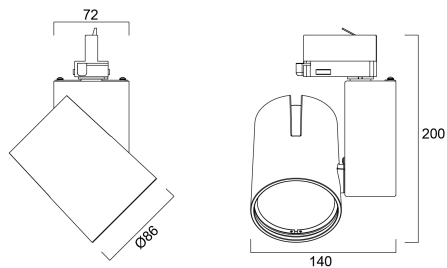

START Track Spot S DALI 1350lm 940 MB WHT

Cikkszám 0004931

SYLVANIA

Spotlight for track mounting, decorative heat sink, white (RAL 9016) housing, equipped with Global GAC69 Pulse Adaptor, 1359 Lm, 14 W, 97 Lm/W, 4000 K, drive current: 350 mA, CRI 90, 36° beam angle, DALI dimmable, IP20, IK02, 50000 hrs, (H x W) 200 x 140 mm.

Műszaki eszközök

Méretetek (mm)

Fotometriák

Distance [m]	Cone diameter [m]	Beam diameter [m]	Illuminance [lx]
0.5	0.33	Ø171	10477
		Ø100	4817
1.0	0.66	Ø171	2619
		Ø100	1109
1.5	0.99	Ø171	1784
		Ø100	802
2.0	1.32	Ø171	1325
		Ø100	592
2.5	1.64	Ø171	1058
		Ø100	479
3.0	1.97	Ø171	878
		Ø100	394

Distance [m] Cone diameter [m] Illuminance [lx]
C0 - C180 (Half beam angle: 36.4°)

START Track Spot S DALI 1350lm 940 MB WHT

Cikkszám 0004931

SYLVANIA

Általános adatok

Termék neve	START Track Spot S DALI 1350lm 940 MB WHT
Technológia	LED
Foglalat/Fejelés	N/A
Ház	Alumínium
Szerelhetőség	Sínre szerelt
Lámpatest besorolása	Zárt
Általános alkalmazás	Kiskereskedelem
Üzemi hőmérséklet-tartomány (°C)	1°C...+25°C
Teljesítmény környezeti hőmérséklet Tq (°C)	25
ETIM osztály	EC001744
E-szám Finnország	4274458
E-szám Svédország	7426221
Garancia	5 év

Csomagolás

Termék EAN-kódja	5410288049311
Egyedi csomagolás hossza / magassága (cm)	17.5
Egyedi csomagolás szélessége (cm)	15.0
Egyedi csomagolás mélysége (cm)	17.5
DUN14 (belső)	05410288049311
Mennyiség egy külső csomagban	1
Gyűjtő csomagolás hossza / magassága (cm)	17.5
Gyűjtő csomagolás szélessége (cm)	15.0
Gyűjtő csomagolás mélysége (cm)	17.5