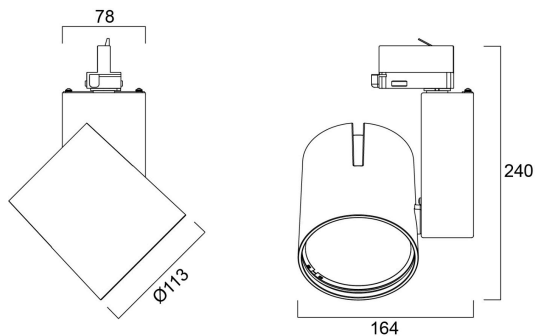

START Track Spot L DALI 3300lm 930 MB BLK

Cikkszám 0004943

SYLVANIA

Spotlight for track mounting, decorative heat sink, black (RAL 9005) housing, equipped with Global GAC69 Pulse Adaptor, 3306 Lm, 36 W, 92 Lm/W, 3000 K, drive current: 900 mA, CRI 90, 38° beam angle, DALI dimmable, IP20, IK02, 50000 hrs, (H x W) 240 x 164 mm.

Műszaki eszközök

Méretetek (mm)

Fotometriák

Distance [m]	Cone diameter [m]	Beam diameter [m]	Illuminance [lx]
0.5	0.34	0.34	22814
1.0	0.68	0.68	5704
1.5	1.02	1.02	2535
2.0	1.35	1.35	1425
2.5	1.69	1.69	913
3.0	2.03	2.03	634

Distance [m] Cone diameter [m] Illuminance [lx]
C0 - C180 (Half beam angle: 37.4°)

START Track Spot L DALI 3300lm 930 MB BLK

Cikkszám 0004943

SYLVANIA

Általános adatok

Termék neve	START Track Spot L DALI 3300lm 930 MB BLK
Technológia	LED
Foglat/Fejelés	N/A
Ház	Alumínium
Szerelhetőség	Sínre szerelt
Lámpatest besorolása	Zárt
Általános alkalmazás	Kiskereskedelem
Üzemi hőmérséklet-tartomány (°C)	1°C...+25°C
Teljesítmény környezeti hőmérséklet Tq (°C)	25
ETIM osztály	EC001744
E-szám Finnország	4274476
E-szám Svédország	7426202
Garancia	5 év

Fizikai adatok

Ház színe	RAL 9005 - Mélyfekete
IP-besorolás	IP20
IK besorolás	IK02
Diffúzor megmunkálása	Áttetsző
Diffúzor anyaga	PC polikarbonát
Reflektor megmunkálása	Magasfényű
Névleges termékszélesség (mm)	164
Névleges termékmagasság (mm)	240
Súly (kg)	1.368