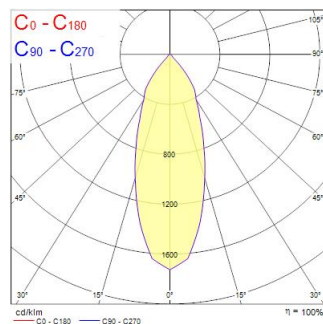

Műszaki eszközök

Méretetek (mm)

Fotometriák

Distance [m]	Cone diameter [m]	Beam diameter [m]	Illuminance [lx]
0.5	0.34	0.34	22814
1.0	0.68	0.68	5704
1.5	1.02	1.02	2535
2.0	1.35	1.35	1425
2.5	1.69	1.69	913
3.0	2.03	2.03	634

Distance [m] Cone diameter [m] Illuminance [lx]
C0 - C180 (Half beam angle: 37.4°)

START Track Spot L DALI 3300lm 930 MB BLK

Cikkszám 0004943

SYLVANIA

Általános adatok

Termék neve	START Track Spot L DALI 3300lm 930 MB BLK
Technológia	LED
Foglat/Fejelés	N/A
Ház	Alumínium
Szerelhetőség	Sínre szerelt
Lámpatest besorolása	Zárt
Általános alkalmazás	Kiskereskedelem
Üzemi hőmérséklet-tartomány (°C)	1°C...+25°C
Teljesítmény környezeti hőmérséklet Tq (°C)	25
ETIM osztály	EC001744
E-szám Finnország	4274476
E-szám Svédország	7426202
Garancia	5 év

Optikai adatok

Lámpatest fényárama (lm)	3306
Lámpatest fényhasznosítása (lm/W)	92
LOR (%)	100
Színhőmérséklet (K)	3000
Light colour	Meleg fehér
Színvisszaadás (Ra)	90
Színkonzisztencia (SDCM)	SDCM3
Sugárzási szög (°)	38
Fotobiológiai kockázati csoport	RG1