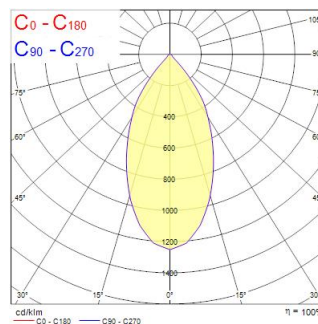

Műszaki eszközök

Méretetek (mm)

Fotometriák

Distance [m]	Cone diameter [m]	Beam diameter [m]	Illuminance [lx]
0.5	0.48	0.71	10214
		E/C0	5903
1.0	0.96	0.71	4079
		E/C0	1490
1.5	1.44	0.71	1813
		E/C0	950
2.0	1.93	0.71	1020
		E/C0	379
2.5	2.41	0.71	653
		E/C0	240
3.0	2.89	0.71	483
		E/C0	158

Distance [m] Cone diameter [m] Illuminance [lx]
C0 - C180 (Half beam angle: 51.4°)

START Track Spot L DALI 3250lm 930 WB BLK

Cikkszám 0004944

SYLVANIA

Általános adatok

Termék neve	START Track Spot L DALI 3250lm 930 WB BLK
Technológia	LED
Foglatat/Fejelés	N/A
Ház	Alumínium
Szerelhetőség	Sínre szerelt
Lámpatest besorolása	Zárt
Általános alkalmazás	Kiskereskedelem
Üzemi hőmérséklet-tartomány (°C)	1°C...+25°C
Teljesítmény környezeti hőmérséklet Tq (°C)	25
ETIM osztály	EC001744
E-szám Finnország	4274477
E-szám Svédország	7426200
Garancia	5 év

Optikai adatok

Lámpatest fényárama (lm)	3260
Lámpatest fényhasznosítása (lm/W)	91
LOR (%)	100
Színhőmérséklet (K)	3000
Light colour	Meleg fehér
Színvisszaadás (Ra)	90
Színkonzisztencia (SDCM)	SDCM3
Sugárzási szög (°)	52
Fotobiológiai kockázati csoport	RG1