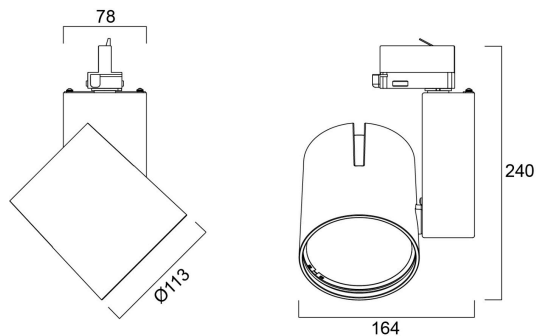

START Track Spot L DALI 3250lm 930 WB BLK

Cikkszám 0004944

SYLVANIA

Spotlight for track mounting, decorative heat sink, black (RAL 9005) housing, equipped with Global GAC69 Pulse Adaptor, 3260 Lm, 36 W, 91 Lm/W, 3000 K, drive current: 900 mA, CRI 90, 52° beam angle, DALI dimmable, IP20, IK02, 50000 hrs, (H x W) 240 x 164 mm.

Műszaki eszközök

Méretetek (mm)

Fotometriák

Distance [m]	Cone diameter [m]	Beam diameter [m]	Illuminance [lx]
0.5	0.48	0.71	10214
		E/C0	5903
1.0	0.96	0.71	4079
		E/C0	1490
1.5	1.44	0.71	1813
		E/C0	950
2.0	1.93	0.71	1020
		E/C0	379
2.5	2.41	0.71	653
		E/C0	240
3.0	2.89	0.71	483
		E/C0	158

Distance [m] Cone diameter [m] Illuminance [lx]
C0 - C180 (Half beam angle: 51.4°)

START Track Spot L DALI 3250lm 930 WB BLK

Cikkszám 0004944

SYLVANIA

Általános adatok

Termék neve	START Track Spot L DALI 3250lm 930 WB BLK
Technológia	LED
Foglatat/Fejelés	N/A
Ház	Alumínium
Szerelhetőség	Sínre szerelt
Lámpatest besorolása	Zárt
Általános alkalmazás	Kiskereskedelem
Üzemi hőmérséklet-tartomány (°C)	1°C...+25°C
Teljesítmény környezeti hőmérséklet Tq (°C)	25
ETIM osztály	EC001744
E-szám Finnország	4274477
E-szám Svédország	7426200
Garancia	5 év

Fizikai adatok

Ház színe	RAL 9005 - Mélyfekete
IP-besorolás	IP20
IK besorolás	IK02
Diffúzor megmunkálása	Áttetsző
Diffúzor anyaga	PC polikarbonát
Reflektor megmunkálása	Magasfényű
Névleges termékszélesség (mm)	164
Névleges termékmagasság (mm)	240
Súly (kg)	1.368