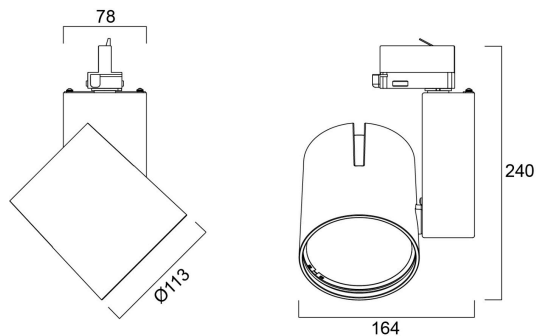

START Track Spot L DALI 3550lm 940 WB BLK

Cikkszám 0004952

SYLVANIA

Spotlight for track mounting, decorative heat sink, black (RAL 9005) housing, equipped with Global GAC69 Pulse Adaptor, 3562 Lm, 36 W, 99 Lm/W, 4000 K, drive current: 900 mA, CRI 90, 52° beam angle, DALI dimmable, IP20, IK02, 50000 hrs, (H x W) 240 x 164 mm.

Műszaki eszközök

Méretetek (mm)

Fotometriák

Distance [m]	Cone diameter [m]	Beam diameter [m]	Illuminance [lx]
0.5	0.48	Ø0.71	1732
1.0	0.97	Ø1.42	433
1.5	1.45	Ø2.13	197
2.0	1.93	Ø2.84	116
2.5	2.42	Ø3.55	73
3.0	2.90	Ø4.26	50

Distance [m] Cone diameter [m] Illuminance [lx]
C0 - C180 (Half beam angle: 51.6°)

START Track Spot L DALI 3550lm 940 WB BLK

Cikkszám 0004952

SYLVANIA

Általános adatok

Termék neve	START Track Spot L DALI 3550lm 940 WB BLK
Technológia	LED
Foglat/Fejelés	N/A
Ház	Alumínium
Szerelhetőség	Sínre szerelt
Lámpatest besorolása	Zárt
Általános alkalmazás	Kiskereskedelem
Üzemi hőmérséklet-tartomány (°C)	1°C...+25°C
Teljesítmény környezeti hőmérséklet Tq (°C)	25
ETIM osztály	EC001744
E-szám Finnország	4274489
E-szám Svédország	7426204
Garancia	5 év

Fizikai adatok

Ház színe	RAL 9005 - Mélyfekete
IP-besorolás	IP20
IK besorolás	IK02
Diffúzor megmunkálása	Áttetsző
Diffúzor anyaga	PC polikarbonát
Reflektor megmunkálása	Magasfényű
Névleges termékszélesség (mm)	164
Névleges termékmagasság (mm)	240
Súly (kg)	1.368