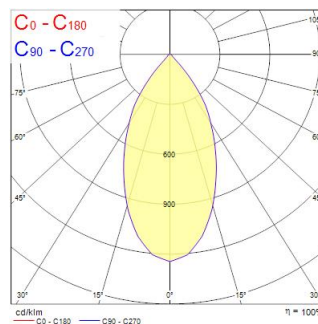

Műszaki eszközök

Méretetek (mm)

Fotometriák

Distance [m]	Cone diameter [m]	Beam diameter [m]	Illuminance [lx]
0.5	0.48	Ø0.71	1732
1.0	0.97	Ø1.42	433
1.5	1.45	Ø2.13	197
2.0	1.93	Ø2.84	116
2.5	2.42	Ø3.55	73
3.0	2.90	Ø4.26	50

Distance [m] Cone diameter [m] Illuminance [lx]
C0 - C180 (Half beam angle: 51.6°)

START Track Spot L DALI 3550lm 940 WB BLK

Cikkszám 0004952

SYLVANIA

Általános adatok

Termék neve	START Track Spot L DALI 3550lm 940 WB BLK
Technológia	LED
Foglat/Fejelés	N/A
Ház	Alumínium
Szerelhetőség	Sínre szerelt
Lámpatest besorolása	Zárt
Általános alkalmazás	Kiskereskedelem
Üzemi hőmérséklet-tartomány (°C)	1°C...+25°C
Teljesítmény környezeti hőmérséklet Tq (°C)	25
ETIM osztály	EC001744
E-szám Finnország	4274489
E-szám Svédország	7426204
Garancia	5 év

Optikai adatok

Lámpatest fényárama (lm)	3562
Lámpatest fényhasznosítása (lm/W)	99
LOR (%)	100
Színhőmérséklet (K)	4000
Light colour	Semleges fehér
Színvisszaadás (Ra)	90
Színkonzisztencia (SDCM)	SDCM3
Sugárzási szög (°)	52
Fotobiológiai kockázati csoport	RG1