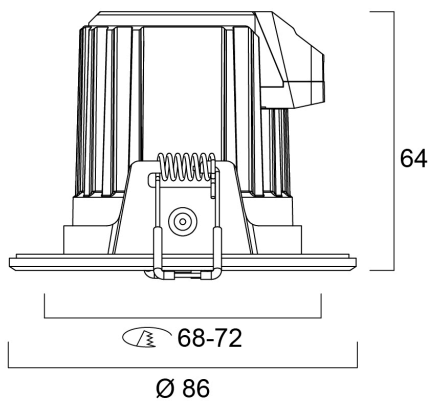

START SPOT ALUMINIUM 720LM 827 IP44 BLK

Cikkszám 0005180

SYLVANIA

STARTTM

Integrated LED recessed spotlight, vertical tilt 30°, black bezel finish with black reflector, white replaceable reflector included in the packaging, 720lm (black reflector), 9W, dimmable trailing/leading edge, 3000K, 40° degree beam angle, polycarbonate and aluminium body, low profile 62mm recessed depth, IP44 from the front, IK07, loop-in/loop-out terminals for fast wiring, weight 0,165Kg, 85mm bezel diameter, 68-72mm cutout, clear lens.

Műszaki eszközök

Méretek (mm)

Fotometriák

Distance [m]	Cone diameter [m]	Beam diameter [m]	Beam diameter [m]	Illuminance [lx]
0.5	0.37	Ø171	Ø202	4765 1984
1.0	0.74	Ø171	Ø202	1196 496
1.5	1.10	Ø171	Ø202	532 220
2.0	1.47	Ø171	Ø202	299 124
2.5	1.84	Ø171	Ø202	191 76
3.0	2.21	Ø171	Ø202	133 52

Distance [m] Cone diameter [m] Illuminance [lx]
C0 - C180 (Half beam angle: 40.4°)

START SPOT ALUMINIUM 720LM 827 IP44 BLK

Cikkszám 0005180

SYLVANIA

Általános adatok

Termék neve	START SPOT ALUMINIUM 720LM 827 IP44 BLK
Technológia	LED
Foglalat/Fejelés	N/A
Ház	Alumínium
Szerelhetőség	Mennyezetbe süllyesztett szerelés
Beépített jelenlétérzékelő	Nincs
Általános alkalmazás	Vendéglátás
Üzemi hőmérséklet-tartomány (°C)	-10°C...+35°C
Teljesítmény környezeti hőmérséklet Tq (° C)	25
Virtual assistant compatibility	N/A
ETIM osztály	EC001744
E-szám Finnország	4278420
Garancia	3 év

Élettartam adatok

Élettartam L70:B50

47000

START SPOT ALUMINIUM 720LM 827 IP44 BLK

Cikkszám 0005180

SYLVANIA

Fizikai adatok

Ház színe	RAL 9005 - Mélyfekete
IP-besorolás	IP44/20
IK besorolás	IK07
Diffúzor megmunkálása	Egyéb
Diffúzor anyaga	Nincs
Reflektor megmunkálása	Matt
Névleges termékmagasság (mm)	64
Névleges termékátmérő (mm)	86
Súly (kg)	0.14
Süllyesztésimélység (mm)	100