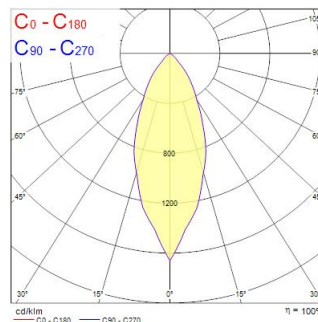

Műszaki eszközök

Méretek (mm)

Fotometriák

Distance [m]	Cone diameter [m]	Beam diameter [m]	Beam diameter [m]	Illuminance [lx]
0.5	0.37	Ø171	Ø202	4765 1984
1.0	0.74	Ø171	Ø202	1196 496
1.5	1.10	Ø171	Ø202	532 220
2.0	1.47	Ø171	Ø202	299 124
2.5	1.84	Ø171	Ø202	191 76
3.0	2.21	Ø171	Ø202	133 52

Distance [m] Cone diameter [m] Illuminance [lx]
C0 - C180 (Half beam angle: 40.4°)

START SPOT ALUMINIUM 720LM 827 IP44 BLK

Cikkszám 0005180

SYLVANIA

Általános adatok

Termék neve	START SPOT ALUMINIUM 720LM 827 IP44 BLK
Technológia	LED
Foglalat/Fejelés	N/A
Ház	Alumínium
Szerelhetőség	Mennyezetbe süllyesztett szerelés
Beépített jelenlétérzékelő	Nincs
Általános alkalmazás	Vendéglátás
Üzemi hőmérséklet-tartomány (°C)	-10°C...+35°C
Teljesítmény környezeti hőmérséklet Tq (° C)	25
Virtual assistant compatibility	N/A
ETIM osztály	EC001744
E-szám Finnország	4278420
Garancia	3 év

Optikai adatok

Lámpatest fényárama (lm)	720
Lámpatest fényhasznosítása (lm/W)	80
Színhőmérséklet (K)	2700
Light colour	Gyertyafény
Színvisszaadás (Ra)	80
Színkonzisztencia (SDCM)	SDCM6
Luminous Intensity (cd)	1400
Sugárzási szög (°)	40
Szórástípus	Szimmetrikus
Káprázás elleni védelem	< 25
Fotobiológiai kockázati csoport	RG1

Élettartam adatok

Élettartam L70:B50

47000

START SPOT ALUMINIUM 720LM 827 IP44 BLK

Cikkszám 0005180

SYLVANIA

Fizikai adatok

Ház színe	RAL 9005 - Mélyfekete
IP-besorolás	IP44/20
IK besorolás	IK07
Diffúzor megmunkálása	Egyéb
Diffúzor anyaga	Nincs
Reflektor megmunkálása	Matt
Névleges termékmagasság (mm)	64
Névleges termékátmérő (mm)	86
Súly (kg)	0.14
Süllyesztésimélység (mm)	100