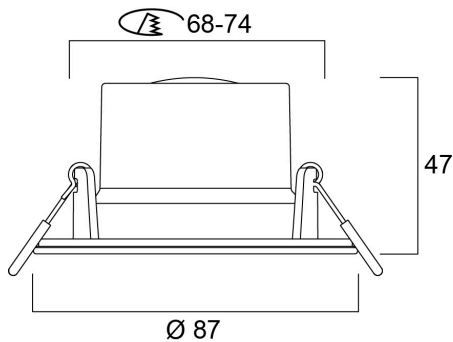

YOURHOME SPOT 630LM 3-CCT DIM IP65 WH 3-PACK

Cikkszám 0005254

SYLVANIA

YourHome™

Integrated LED recessed spotlight, RAL9016 colour, 630lm, 7.0W, phase dimmable, 2700K/3000K/4000K, 110° degree beam angle, ABS plastic white body, low profile 47mm recessed depth, IP65 from the front, IK03, loop-in/loop-out terminals for fast wiring, 87mm bezel diameter, 68-74mm cutout, diffuse lens. Additional silver bezel included in the packaging. Pack of 3 fixtures.

Műszaki eszközök

Méretetek (mm)

Fotometriák

Distance [m]	Cone diameter [m]	Beam diameter [m]	Beam diameter [m]	Illuminance [lx]
0.5	1.26	Ø171	Ø180	892
1.0	2.52	Ø342	Ø360	223
1.5	3.79	Ø513	Ø540	149
2.0	5.06	Ø684	Ø720	112
2.5	6.31	Ø855	Ø900	89
3.0	7.57	Ø1026	Ø1080	70

Distance [m] Cone diameter [m] Illuminance [lx]
C0 - C180 (Half beam angle: 103.2°)

YOURHOME SPOT 630LM 3-CCT DIM IP65 WH 3-PACK

Cikkszám 0005254

SYLVANIA

Általános adatok

Termék neve	YOURHOME SPOT 630LM 3-CCT DIM IP65 WH 3-PACK
Technológia	LED
Ház	ABS műanyag
Általános alkalmazás	Vendéglátás, Lakossági és fogyasztói
Üzemi hőmérséklet-tartomány (°C)	-10°C...+40°C
Teljesítmény környezeti hőmérséklet Tq (° C)	25
ETIM osztály	EC001744
Garancia	3 év

Csomagolás

Termék EAN-kódja	5410288052540
Egyedi csomagolás hossza / magassága (cm)	29.2
Egyedi csomagolás szélessége (cm)	5.9
Egyedi csomagolás mélysége (cm)	9.9
DUN14 (belső)	15410288052547
Mennyiség egy külső csomagban	16
Gyűjtő csomagolás hossza / magassága (cm)	30.0
Gyűjtő csomagolás szélessége (cm)	28.0
Gyűjtő csomagolás mélysége (cm)	40.5