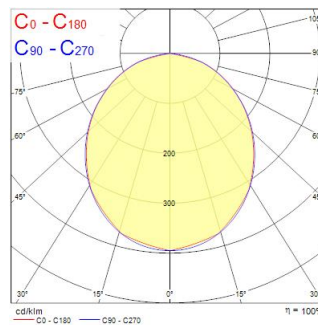

Műszaki eszközök

Méretetek (mm)

Fotometriák

Distance [m]	Cone diameter [m]	Beam diameter [m]	Beam diameter [m]	Illuminance [lx]
0.5	1.26	Ø171	Ø180	892
1.0	2.52	Ø342	Ø360	223
1.5	3.79	Ø513	Ø540	149
2.0	5.06	Ø684	Ø720	112
2.5	6.31	Ø855	Ø900	89
3.0	7.57	Ø1026	Ø1080	70

Distance [m] Cone diameter [m] Illuminance [lx]
C0 - C180 (Half beam angle: 103.2°)

YOURHOME SPOT 630LM 3-CCT DIM IP65 WH 3-PACK

Cikkszám 0005254

SYLVANIA

Általános adatok

Termék neve	YOURHOME SPOT 630LM 3-CCT DIM IP65 WH 3-PACK
Technológia	LED
Ház	ABS műanyag
Általános alkalmazás	Vendéglátás, Lakossági és fogyasztói
Üzemi hőmérséklet-tartomány (°C)	-10°C...+40°C
Teljesítmény környezeti hőmérséklet Tq (° C)	25
ETIM osztály	EC001744
Garancia	3 év

Optikai adatok

Lámpatest fényárama (lm)	630
Lámpatest fényhasznosítása (lm/W)	90
Színhőmérséklet (K)	4000
Light colour	Meleg fehér - gyertyafény
Színvisszaadás (Ra)	80
Színkonzisztencia (SDCM)	SDCM6
Sugárzási szög (°)	110
Fotobiológiai kockázati csoport	RG0