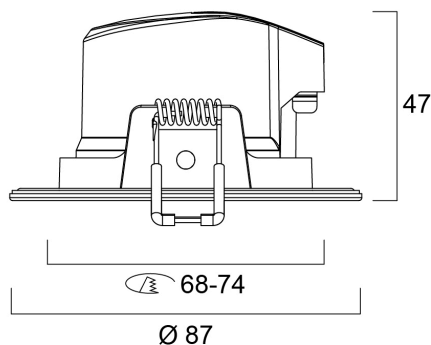

YOURHOME SPOT 600LM 840 IP65 DIM WHITE

Cikkszám 0005280

SYLVANIA

YourHome™

Integrated LED recessed spotlight, fixed, RAL9016 colour, 600lm, 7.0W, phase dimmable trailing/leading edge, 4000K, 100° degree beam angle, polycarbonate white body, low profile 47mm recessed depth, IP65 from the front, IK03, loop-in/loop-out terminals for fast wiring, 86mm bezel diameter, 68-74mm cutout, frosted lens. Additional silver bezel included in the packaging.

Műszaki eszközök

Méretetek (mm)

Fotometriák

Distance [m]	Cone diameter [m]	Beam diameter [m]	Illuminance [lx]
0.5	1.33	Ø100	90
	1.32	Ø98	100
1.0	2.66	Ø196	23
	2.64	Ø192	25
1.5	4.00	Ø294	10
	3.97	Ø288	11
2.0	5.33	Ø392	5
	5.29	Ø384	5
2.5	6.66	Ø490	3
	6.61	Ø480	3
3.0	7.99	Ø588	2
	7.93	Ø576	2

Élettartam adatok

Élettartam L70:B50

30000

YOURHOME SPOT 600LM 840 IP65 DIM WHITE

Cikkszám 0005280

SYLVANIA

Fizikai adatok

Ház színe	Fehér
IP-besorolás	IP65/20
IK besorolás	IK03
Diffúzor megmunkálása	Opál
Diffúzor anyaga	PMMA akril
Névleges termékmagasság (mm)	47
Névleges termékátmérő (mm)	87
Súly (kg)	0.087

Csomagolás

Termék EAN-kódja	5410288052809
Egyedi csomagolás hossza / magassága (cm)	9.0
Egyedi csomagolás szélessége (cm)	9.0
Egyedi csomagolás mélysége (cm)	5.5
DUN14 (belső)	15410288052806
Mennyiség egy belső csomagban	6
Csomagolás belső hossza (cm)	28.5
Csomagolás belső szélessége (cm)	9.0
Packaging inner depth (cm)	19.0
DUN14 (külső)	25410288052803
Mennyiség egy külső csomagban	48
Gyűjtő csomagolás hossza / magassága (cm)	38.0
Gyűjtő csomagolás szélessége (cm)	24.0
Gyűjtő csomagolás mélysége (cm)	29.5