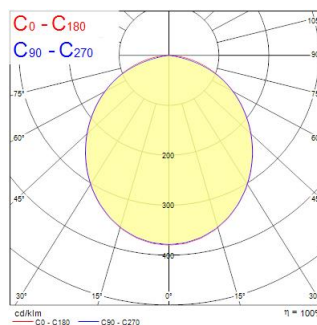

YOURHOME SPOT 600LM 840 IP65 DIM WHITE

Cikkszám 0005280

SYLVANIA

YourHome™

Integrated LED recessed spotlight, fixed, RAL9016 colour, 600lm, 7.0W, phase dimmable trailing/leading edge, 4000K, 100° degree beam angle, polycarbonate white body, low profile 47mm recessed depth, IP65 from the front, IK03, loop-in/loop-out terminals for fast wiring, 86mm bezel diameter, 68-74mm cutout, frosted lens. Additional silver bezel included in the packaging.

Műszaki eszközök

Méretetek (mm)

Fotometriák

Distance [m]	Cone diameter [m]	Beam diameter [m]	Illuminance [lx]
0.5	1.33	Ø100	90
	1.32	Ø98	100
1.0	2.66	Ø196	23
	2.64	Ø192	25
1.5	4.00	Ø294	10
	3.97	Ø288	11
2.0	5.33	Ø392	5
	5.29	Ø384	5
2.5	6.66	Ø490	3
	6.61	Ø480	3
3.0	7.99	Ø588	2
	7.93	Ø576	2

Optikai adatok

Lámpatest fényárama (lm)	600
Lámpatest fényhasznosítása (lm/W)	86
Színhőmérséklet (K)	4000
Színkód	840
Light colour	Semleges fehér
Színvisszaadás (Ra)	80
Színkonzisztencia (SDCM)	SDCM6
Sugárzási szög (°)	100
Fotobiológiai kockázati csoport	RG0
Fényárammegtartás a névleges élettartam végén (%)	70

Élettartam adatok

Élettartam L70:B50

30000

YOURHOME SPOT 600LM 840 IP65 DIM WHITE

Cikkszám 0005280

SYLVANIA

Fizikai adatok

Ház színe	Fehér
IP-besorolás	IP65/20
IK besorolás	IK03
Diffúzor megmunkálása	Opál
Diffúzor anyaga	PMMA akril
Névleges termékmagasság (mm)	47
Névleges termékátmérő (mm)	87
Súly (kg)	0.087