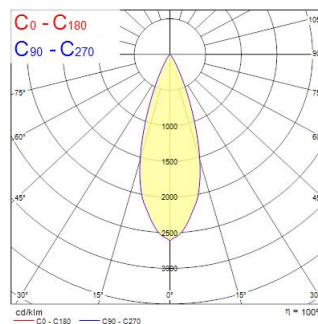

Műszaki eszközök

Méretek (mm)

Fotometriák

Distance [m]	Cone diameter [m]	E171	E172	E173	E174	E175	E176	E177	E178	E179	E180	Illuminance [lx]
0.5	0.32	11.8°	11.8°	11.8°	11.8°	11.8°	11.8°	11.8°	11.8°	11.8°	11.8°	2820
1.0	0.63	11.8°	11.8°	11.8°	11.8°	11.8°	11.8°	11.8°	11.8°	11.8°	11.8°	1098
1.5	0.95	11.8°	11.8°	11.8°	11.8°	11.8°	11.8°	11.8°	11.8°	11.8°	11.8°	516
2.0	1.27	11.8°	11.8°	11.8°	11.8°	11.8°	11.8°	11.8°	11.8°	11.8°	11.8°	248
2.5	1.59	11.8°	11.8°	11.8°	11.8°	11.8°	11.8°	11.8°	11.8°	11.8°	11.8°	159
3.0	1.90	11.8°	11.8°	11.8°	11.8°	11.8°	11.8°	11.8°	11.8°	11.8°	11.8°	104

Distance [m] Cone diameter [m] Illuminance [lx]
C0 - C180 (Half beam angle: 36.2°)

START Track Spot Integral 2700lm 930 MB WB BLK

Cikkszám 0005425

SYLVANIA

Általános adatok

Termék neve	START Track Spot Integral 2700lm 930 MB WB BLK
Technológia	LED
Ház	Aluminium
Szerelhetőség	Sínre szerelt
Környezet	Beltéri
Általános alkalmazás	Kiskereskedelem
Üzemi hőmérséklet-tartomány (°C)	-20°C...+40°C
Teljesítmény környezeti hőmérséklet Tq (°C)	25
ETIM osztály	EC001744
E-szám Finnország	4276968
Garancia	5 év

Optikai adatok

Lámpatest fényárama (lm)	2700
Lámpatest fényhasznosítása (lm/W)	85
Színhőmérséklet (K)	3000
Színkód	930
Light colour	Meleg fehér
Színvisszaadás (Ra)	90
Színkonzisztencia (SDCM)	SDCM3
Sugárzási szög (°)	36
Fotobiológiai kockázati csoport	RG1