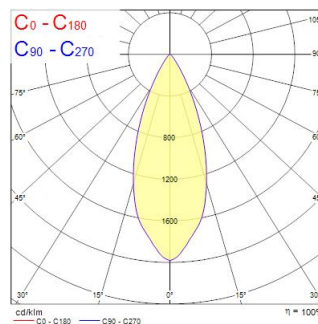

START Track Spot Integral 5000lm 940 MB WB WHT

Cikkszám 0005432

SYLVANIA

Integrated LED spotlight, Textured White - RAL9016, simple and slick integral design with no driver box and without any visible screws, ideal for retail applications, die-cast aluminium body, passive cooling heatsink. Beam angle: 36°, additional lens 64° beam angle included, color temperature: 4000k, total system power: 54W, total fixture output: 5000 lm, LOR: 100%, colour rendering: Ra: 90 typical, IR/UV free light source without heat radiation, operating voltage: 220-240V / 50-60Hz, drive current: 1400mA, electronic driver, non-dimmable, ultra low LED flickering rate (5% or less), power factor: >0.90, electrical protection: Class I, Global Track 3 Circuit GA69 adapter suitable for Global trac 3-circuit tracks, ingress protection rating: IP20, suitable for internal environment only, horizontal rotation: 345°, vertical tilt: 90°, dimensions: Ø91x148x303, weight: 1,265kg.

Műszaki eszközök

Méretek (mm)

Fotometriák

Distance [m]	Cone diameter [m]	Beam angle [°]	Illuminance [lx]
0.5	0.36	36°	3889
1.0	0.72	36°	969
1.5	1.08	36°	414
2.0	1.44	36°	247
2.5	1.80	36°	158
3.0	2.16	36°	111

Distance [m] Cone diameter [m] Illuminance [lx]
 — C0 - C180 (Half beam angle: 36.0°)

START Track Spot Integral 5000lm 940 MB WB WHT

Cikkszám 0005432

SYLVANIA

Általános adatok

Termék neve	START Track Spot Integral 5000lm 940 MB WB WHT
Technológia	LED
Ház	Aluminium
Szerelhetőség	Sínre szerelt
Környezet	Beltéri
Általános alkalmazás	Kiskereskedelem
Üzemi hőmérséklet-tartomány (°C)	-20°C...+40°C
Teljesítmény környezeti hőmérséklet Tq (°C)	25
ETIM osztály	EC001744
E-szám Finnország	4276975
Garancia	5 év

Optikai adatok

Lámpatest fényárama (lm)	5000
Lámpatest fényhasznosítása (lm/W)	93
Színhőmérséklet (K)	4000
Színkód	940
Light colour	Semleges fehér
Színvisszaadás (Ra)	90
Színkonzisztencia (SDCM)	SDCM3
Sugárzási szög (°)	36
Fotobiológiai kockázati csoport	RG1