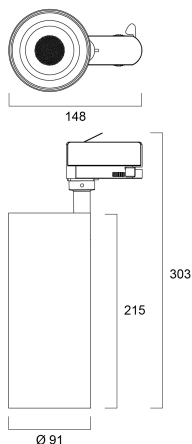

START Track Spot Integral 5000lm 940 MB WB WHT

Cikkszám 0005432

SYLVANIA

Integrated LED spotlight, Textured White - RAL9016, simple and slick integral design with no driver box and without any visible screws, ideal for retail applications, die-cast aluminium body, passive cooling heatsink. Beam angle: 36°, additional lens 64° beam angle included, color temperature: 4000k, total system power: 54W, total fixture output: 5000 lm, LOR: 100%, colour rendering: Ra: 90 typical, IR/UV free light source without heat radiation, operating voltage: 220-240V / 50-60Hz, drive current: 1400mA, electronic driver, non-dimmable, ultra low LED flickering rate (5% or less), power factor: >0.90, electrical protection: Class I, Global Track 3 Circuit GA69 adapter suitable for Global trac 3-circuit tracks, ingress protection rating: IP20, suitable for internal environment only, horizontal rotation: 345°, vertical tilt: 90°, dimensions: Ø91x148x303, weight: 1,265kg.

Műszaki eszközök

Méretek (mm)

Fotometriák

Distance [m]	Cone diameter [m]	Beam angle [°]	Illuminance [lx]
0.5	0.36	36°	3889
1.0	0.72	36°	969
1.5	1.08	36°	414
2.0	1.44	36°	247
2.5	1.80	36°	158
3.0	2.16	36°	111

Distance [m] Cone diameter [m] Illuminance [lx]
 — C0 - C180 (Half beam angle: 36.0°)

START Track Spot Integral 5000lm 940 MB WB WHT

Cikkszám 0005432

SYLVANIA

Általános adatok

Termék neve	START Track Spot Integral 5000lm 940 MB WB WHT
Technológia	LED
Ház	Aluminium
Szerelhetőség	Sínre szerelt
Környezet	Beltéri
Általános alkalmazás	Kiskereskedelem
Üzemi hőmérséklet-tartomány (°C)	-20°C...+40°C
Teljesítmény környezeti hőmérséklet Tq (°C)	25
ETIM osztály	EC001744
E-szám Finnország	4276975
Garancia	5 év

Cikkszám 0005432

SYLVANIA

Fizikai adatok

Ház színe	RAL 9016 - Közlekedési fehér / keret
IP-besorolás	IP20
IK besorolás	IK03
Diffúzor megmunkálása	Áttetsző
Diffúzor anyaga	PC polikarbonát
Névleges termék hossz (mm)	303
Névleges termékszélesség (mm)	148
Névleges termékmagasság (mm)	91
Súly (kg)	1.265