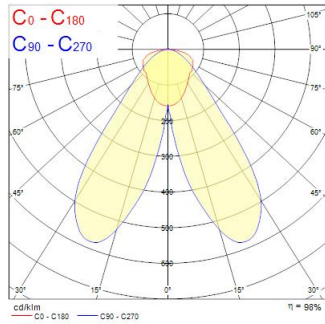

Műszaki eszközök

Méretetek (mm)

Fotometriák

0.5	0.80 1.45	E17 E180 E170	405 385 405
1.0	1.59 2.90	E17 E180 E170	106 99 101
1.5	2.39 4.35	E17 E180 E170	46 45 45
2.0	3.18 5.80	E17 E180 E170	27 26 25
2.5	3.96 7.25	E17 E180 E170	17 16 16
3.0	4.77 8.70	E17 E180 E170	13 12 11

Distance [m] Cone diameter [m] Illuminance [lx]

— C2 - C180 (Half beam angle: 110.8°)
— C50 - C270 (Half beam angle: 77.0°)

Pixo Line 1500 D Asym 840 Black

Cikkszám 0007834

SYLVANIA

Általános adatok

Termék neve	Pixo Line 1500 D Asym 840 Black
Technológia	LED
Foglalat/Fejelés	N/A
Szerelhetőség	Sínre szerelt
Általános alkalmazás	Kiskereskedelem, Vendéglátás, Múzeumok és galériák, Iroda
Üzemi hőmérséklet-tartomány (°C)	-20°C...+40°C
ETIM osztály	EC000996
Garancia	5 év

Optikai adatok

Lámpatest fényárama (lm)	7600
Lámpatest fényhasznosítása (lm/W)	152
Színhőmérséklet (K)	4000
Light colour	Semleges fehér
Színvisszaadás (Ra)	80
Színkonzisztencia (SDCM)	SDCM3
Sugárzási szög (°)	25
Káprázás elleni védelem	< 25
Fotobiológiai kockázati csoport	Nem alkalmazható