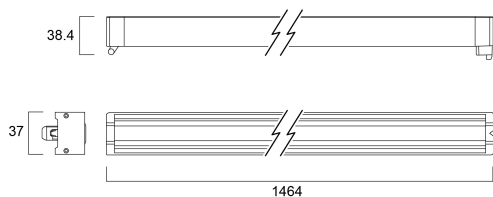

Pixo Line 1500 D Asym 840 Black

Cikkszám 0007834

SYLVANIA

PROTM

Pixo Line is a linear track system, adds flexibility to any space due the variety of product options Offers an easy installation with two separate modules Push-in/push-out mechanism with GR6d-15 connector Compatible with Zhaga Book 14 Aluminium body, plastic end caps, traslucent double asymmetric optic diffuser, light beam angle:25° black finishing colour. Light color temperature: 4000K, max. system power: 50W Max. fixture lumen output: 7600lm, efficacy: 152lm/W, Ra80 typical, LED chromacity: 3 step MacAdam ellipse (SDCM3), IR/UV free light source without heat radiation Multipower driver module with 8 power settings meet all installation needs with one single product, selection and setting on driver - between 17W (350mA), 19W (400mA), 24W (500mA), 29W (600mA), 34W (700mA), 38W (800mA), 43W (900mA), 50W (1050mA) Suitable for installation on 3-circuit tracks, please check compatibility list on the instruction sheet. Compatible with OneTrack Electrical protection: Class III. Degree of protection: IP20, suitable for indoor environment only Light modules should be combined with suitable in-track drivers Nominal product dimensions: L.1464mmx38.4mmx37mm

Műszaki eszközök

Méretetek (mm)

Fotometriák

0.5	0.80 1.45	E17 E180 E170	405 385 405
1.0	1.59 2.90	E17 E180 E170	106 99 101
1.5	2.39 4.35	E17 E180 E170	46 45 45
2.0	3.18 5.80	E17 E180 E170	27 26 25
2.5	3.96 7.25	E17 E180 E170	17 16 16
3.0	4.77 8.70	E17 E180 E170	13 12 11

Distance [m] Cone diameter [m] Illuminance [lx]

— C2 - C180 (Half beam angle: 110.8°)
— C50 - C270 (Half beam angle: 77.0°)

Pixo Line 1500 D Asym 840 Black

Cikkszám 0007834

SYLVANIA

Általános adatok

Termék neve	Pixo Line 1500 D Asym 840 Black
Technológia	LED
Foglalat/Fejelés	N/A
Szerelhetőség	Sínre szerelt
Általános alkalmazás	Kiskereskedelem, Vendéglátás, Múzeumok és galériák, Iroda
Üzemi hőmérséklet-tartomány (°C)	-20°C...+40°C
ETIM osztály	EC000996
Garancia	5 év