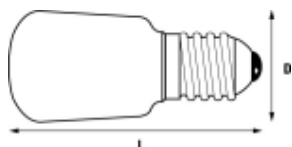

PYGMY oven lamp 15W 22mm 230-240V CL E14

Cikkszám 0008072

SYLVANIA

Műszaki eszközök

Méretetek (mm)

Fotometriák

Általános adatok

Termék neve	PYGMY oven lamp 15W 22mm 230-240V CL E14
Technológia	Izzó
Teljesítmény (névleges) (W)	15
Fényforrás alakja	Egyéb
Foglalat/Fejelés	E14
Lámpa megmunkálása	Átlátszó
Lámpatest besorolása	Nyitott
Általános alkalmazás	Vendéglátás, Lakossági és fogyasztói, Kiskereskedelem
ETIM osztály	EC000014
E-szám Finnország	4748940
E-szám Svédország	8355231
E-szám Norvégia	3725174