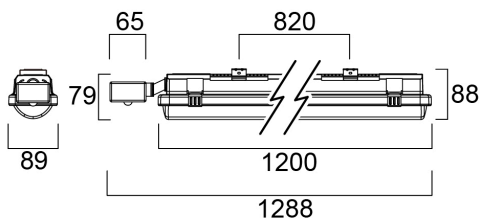

Műszaki eszközök

Méretetek (mm)