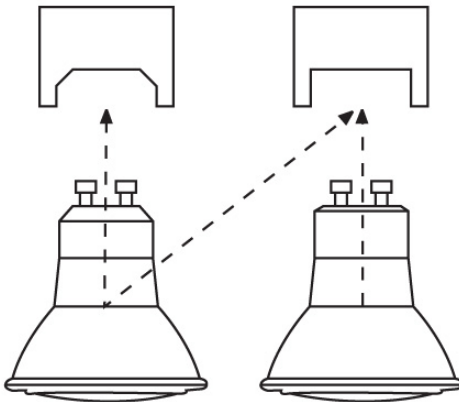

Műszaki eszközök

Méreték (mm)

GU10

GZ10

Fotometriák

Általános adatok

Termék neve	Hi-Spot ES50 50W Red 240V
Technológia	Halogén
Foglalat/Fejelés	GU10
Általános alkalmazás	Vendéglátás, Lakossági és fogyasztói, Kiskereskedelem
ETIM osztály	EC000266

Optikai adatok

Állítható színérték	Nem
Luminous Intensity (cd)	225

Elektromos adatok

Power consumption (W)	50
Teljesítmény (W)	50

Élettartam adatok

Átlagos élettartam (nominális) (h)	2500

Fizikai adatok

Súly (kg)	0.046