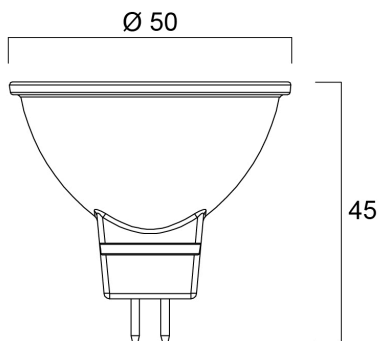

RefLED MR16 V5 345lm 827 36° SL

Cikkszám 0026611

SYLVANIA

- Compact, energy efficient and exceptional value for money product.
- Same shape and size as halogen MR16 lamp
- Compact Cluster SMD technology enabling high efficiency with halogen look
- Reduced visible heat sink from the front
- Available in 36 degree
- High lumen efficacy
- 12V AC/DC
- 15,000 hours average rated life
- 3 years warranty

Műszaki eszközök

Méretetek (mm)

Fotometriák

RefLED MR16 V5 345lm 827 36° SL

Cikkszám 0026611

SYLVANIA

Általános adatok

Termék neve	RefLED MR16 V5 345lm 827 36° SL
Technológia	LED
Teljesítmény (névleges) (W)	4.50
Foglalat/Fejelés	GU5.3
Lámpatest besorolása	Nyitott
Általános alkalmazás	Vendéglátás, Oktatás, Lakossági és fogyasztói
Teljesítmény környezeti hőmérséklet Tq (° C)	25
ETIM osztály	EC001959
E-szám Finnország	4740454
Garancia	3 év

Cikkszám 0026611

SYLVANIA

Csomagolás

Termék EAN-kódja	5410288266114
Egyedi csomagolás hossza / magassága (cm)	5.5
Egyedi csomagolás szélessége (cm)	5.2
Egyedi csomagolás mélysége (cm)	5.2
DUN14 (belső)	15410288266111
Mennyiség egy belső csomagban	6
Csomagolás belső hossza (cm)	16.7
Csomagolás belső szélessége (cm)	11.5
Packaging inner depth (cm)	6.5
DUN14 (külső)	25410288266118
Mennyiség egy külső csomagban	60
Gyűjtő csomagolás hossza / magassága (cm)	59.0
Gyűjtő csomagolás szélessége (cm)	18.2
Gyűjtő csomagolás mélysége (cm)	15.5