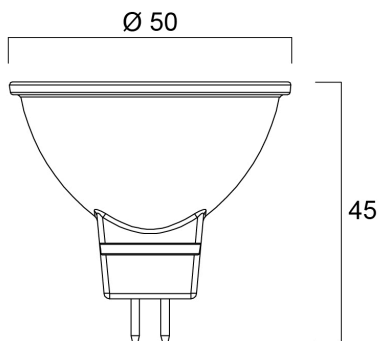

### Méretetek (mm)

## Fizikai adatok

Névleges termék hossz (mm)	45
Névleges termék átmérő (mm)	50
Súly (kg)	0.027