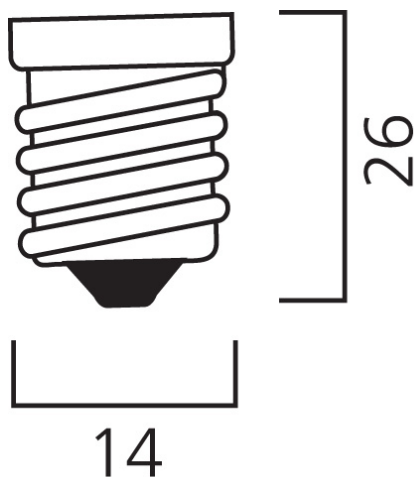

# Ball IP44 Green E14

Cikkszám 0026891

**SYLVANIA**

### Méretek (mm)

## Fizikai adatok

Hossz foglalattól pin-ig min-max (mm) - B	75
Max. fényforrásátmérő (mm) - D	45
Súly (kg)	0.019