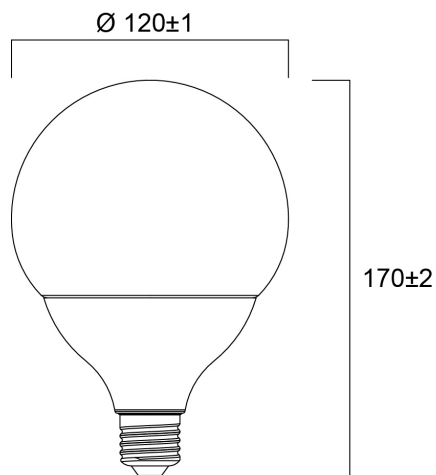

ToLEDo G120 2450LM 840 E27 SL

Cikkszám 0026903

SYLVANIA

Compact and elegant design Suitable replacement for halogen, incandescent and compact fluorescent lamps Instant light at the flick of a switch Uniform light distribution Good colour rendering (CRI 80) Perfect for hotels, restaurants, lobbies, corridors, stairwells, reception areas Lower maintenance costs 15,000 hours average rated life

Műszaki eszközök

Méretetek (mm)

Fotometriák

ToLEDo G120 2450LM 840 E27 SL

Cikkszám 0026903

SYLVANIA

Általános adatok

Termék neve	ToLEDo G120 2450LM 840 E27 SL
Technológia	LED
Teljesítmény (névleges) (W)	20
Fényforrás alakja	Kerek / gömb
Foglat/Fejelés	E27
Lámpa megmunkálása	Opál
Lámpatest besorolása	Nyitott
Általános alkalmazás	Iroda, Vendéglátás, Kiskereskedelem, Logisztika & Ipar, Oktatás, Lakossági és fogyasztói, Múzeumok és galériák
Üzemi hőmérséklet-tartomány (°C)	-20°C...+40°C
Teljesítmény környezeti hőmérséklet Tq (°C)	25
Virtual assistant compatibility	N/A
ETIM osztály	EC001959
E-szám Finnország	4740656
Garancia	3 év

ToLEDo G120 2450LM 840 E27 SL

Cikkszám 0026903

SYLVANIA

Csomagolás

Termék EAN-kódja	5410288269030
Egyedi csomagolás hossza / magassága (cm)	12.5
Egyedi csomagolás szélessége (cm)	12.5
Egyedi csomagolás mélysége (cm)	19.0
DUN14 (belső)	15410288269037
Mennyiség egy külső csomagban	6
Gyűjtő csomagolás hossza / magassága (cm)	65.0
Gyűjtő csomagolás szélessége (cm)	26.5
Gyűjtő csomagolás mélysége (cm)	21.0