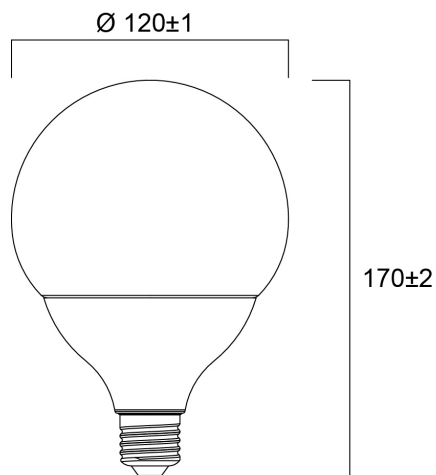

### Méretetek (mm)

## Fizikai adatok

IP-besorolás	IP20
Névleges termék hossz (mm)	172
Névleges termék átmérő (mm)	120
Súly (kg)	0.275