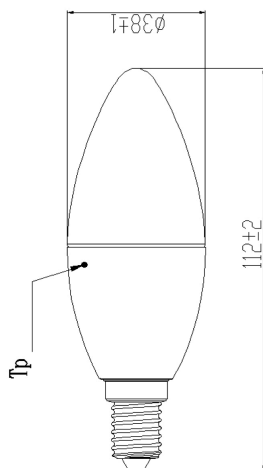

# ToLED<sub>o</sub> CANDLE V4 DIM FR 470LM 865 E14 SL

Cikkszám 0026971

**SYLVANIA**

- Compact and elegant design
- Suitable replacement for halogen, incandescent and compact fluorescent candle lamps
- Instant light at the flick of a switch
- Uniform light distribution
- Good colour rendering (CRI 80)
- Dimmable with approved dimmers
- Perfect for hotels, restaurants, lobbies, corridors, stairwells, reception areas
- Lower maintenance costs
- A+ energy rating

### Méretetek (mm)

## Általános adatok

Termék neve	ToLEDo CANDLE V4 DIM FR 470LM 865 E14 SL
Technológia	LED
Teljesítmény (névleges) (W)	5.6
Foglalat/Fejelés	E14
Lámpatest besorolása	Nyitott
Általános alkalmazás	Vendéglátás, Oktatás, Lakossági és fogyasztói
Teljesítmény környezeti hőmérséklet Tq (° C)	25
ETIM osztály	EC001959
E-szám Finnország	4740507
Garancia	3 év

## Fizikai adatok

Névleges termék hossz (mm)	110
Névleges termék átmérő (mm)	38
Súly (kg)	0.041