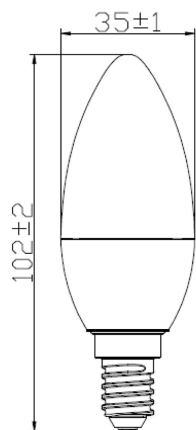

### Méretetek (mm)

## Fizikai adatok

Névleges termék hossz (mm)	104
Névleges termék átmérő (mm)	35
Súly (kg)	0.027