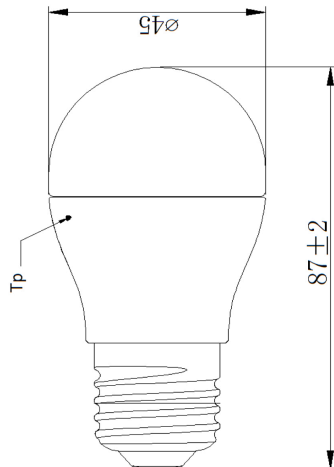

ToLEDo BALL V4 DIM FR 470LM 865 E27 SL

Cikkszám 0026975

SYLVANIA

- Compact and elegant design • Suitable replacement for halogen, incandescent and compact fluorescent ball lamps
- Instant light at the flick of a switch • Uniform light distribution • Good colour rendering (CRI 80) • Dimmable with approved dimmers • Perfect for hotels, restaurants, lobbies, corridors, stairwells, reception areas • Lower maintenance costs • A+ energy rating

Műszaki eszközök

Méretek (mm)

Fotometriák

ToLEDo BALL V4 DIM FR 470LM 865 E27 SL

Cikkszám 0026975

SYLVANIA

Általános adatok

Termék neve	ToLEDo BALL V4 DIM FR 470LM 865 E27 SL
Technológia	LED
Teljesítmény (névleges) (W)	5.6
Foglat/Fejelés	E27
Lámpatest besorolása	Nyitott
Általános alkalmazás	Vendéglátás, Oktatás, Lakossági és fogyasztói
Teljesítmény környezeti hőmérséklet Tq (° C)	25
ETIM osztály	EC001959
E-szám Finnország	4740512
Garancia	3 év

Élettartam adatok

Átlagos élettartam (nominális) (h)	15000
Átlagos élettartam (névleges) (h)	15000

Fizikai adatok

Névleges termék hossz (mm)	78
Névleges termék átmérő (mm)	45
Súly (kg)	0.043

Csomagolás

Termék EAN-kódja	5410288269757
Egyedi csomagolás hossza / magassága (cm)	9.6
Egyedi csomagolás szélessége (cm)	4.8
Egyedi csomagolás mélysége (cm)	4.8
DUN14 (belső)	15410288269754
Mennyiség egy belső csomagban	6
Csomagolás belső hossza (cm)	15.51
Csomagolás belső szélessége (cm)	10.5
Packaging inner depth (cm)	10.6
Mennyiség egy külső csomagban	60
Gyűjtő csomagolás hossza / magassága (cm)	55.0
Gyűjtő csomagolás szélessége (cm)	32.6
Gyűjtő csomagolás mélysége (cm)	12.5