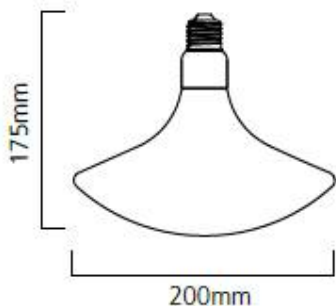

TOLEDO SYLCONE GA200 470LM E27 SL

Cikkszám 0027117

SYLVANIA

• Unique hand blown glass lamp. • Combines contemporary aesthetics and innovative LED filament chip technology (FCT) to create popular retro look and warm ambiance similar to traditional lamps. • Colour temperature of 2000K replicates warm glow effect of incandescent lighting • Dimmable on approved dimmers - allows end user to create perfect ambient lighting • High lumen efficacy of 104lm/W • Environment friendly - no mercury and lower CO2 emissions. • Energy Class: A++ • A range of fittings specifically designed to enhance the aesthetic of the product (only glass and metal visible) are available separately

Műszaki eszközök

Méretetek (mm)

0027117

Fotometriák

TOLEDO SYLCONE GA200 470LM E27 SL

Cikkszám 0027117

SYLVANIA

Általános adatok

Termék neve	TOLEDO SYLCONE GA200 470LM E27 SL
Technológia	LED
Teljesítmény (névleges) (W)	4.5
Fényforrás alakja	Kerek / gömb
Foglalat/Fejelés	E27
Általános alkalmazás	Vendéglátás, Lakossági és fogyasztói
ETIM osztály	EC001743
E-szám Svédország	8292207

Élettartam adatok

Átlagos élettartam (nominális) (h)	15000
Átlagos élettartam (névleges) (h)	15000

Fizikai adatok

Max. fényforrásátmérő (mm) - D	200
Súly (kg)	0.25

Csomagolás

Termék EAN-kódja	5410288271170
Egyedi csomagolás hossza / magassága (cm)	20.6
Egyedi csomagolás szélessége (cm)	20.6
Egyedi csomagolás mélysége (cm)	22.5
DUN14 (belső)	15410288271177
Mennyiség egy külső csomagban	2
Gyűjtő csomagolás hossza / magassága (cm)	44.3
Gyűjtő csomagolás szélessége (cm)	22.9
Gyűjtő csomagolás mélysége (cm)	27.5