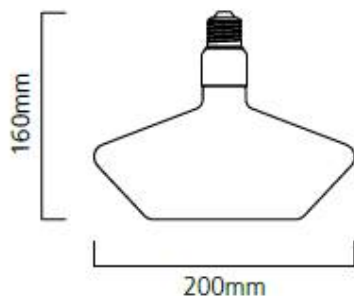

TOLEDO SYLCONE DC200 470LM E27 SL

Cikkszám 0027118

SYLVANIA

- Unique hand blown glass lamp
- Combines contemporary aesthetics and innovative LED filament chip technology (FCT) to create popular retro look and warm ambiance similar to traditional lamps.
- Colour temperature of 2000K replicates warm glow effect of incandescent lighting
- Dimmable on approved dimmers - allows end user to create perfect ambient lighting
- High lumen efficacy of 104lm/W
- Environment friendly - no mercury and lower CO2 emissions.
- Energy Class: A++
- A range of fittings specifically designed to enhance the aesthetic of the product (only glass and metal visible) are available separately

Műszaki eszközök

Méretetek (mm)

0027118

Fotometriák

TOLEDO SYLCONE DC200 470LM E27 SL

Cikkszám 0027118

SYLVANIA

Általános adatok

Termék neve	TOLEDO SYLCONE DC200 470LM E27 SL
Technológia	LED
Teljesítmény (névleges) (W)	4.5
Fényforrás alakja	Kerek / gömb
Foglalat/Fejelés	E27
Általános alkalmazás	Vendéglátás, Lakossági és fogyasztói
ETIM osztály	EC001743
E-szám Svédország	8292206

Élettartam adatok

Átlagos élettartam (nominális) (h)	15000
Átlagos élettartam (névleges) (h)	15000

Fizikai adatok

Max. fényforrásátmérő (mm) - D	200
Súly (kg)	0.275

Csomagolás

Termék EAN-kódja	5410288271187
Egyedi csomagolás hossza / magassága (cm)	20.6
Egyedi csomagolás szélessége (cm)	20.6
Egyedi csomagolás mélysége (cm)	22.5
DUN14 (belső)	15410288271184
Mennyiség egy külső csomagban	2
Gyűjtő csomagolás hossza / magassága (cm)	44.3
Gyűjtő csomagolás szélessége (cm)	22.9
Gyűjtő csomagolás mélysége (cm)	27.5