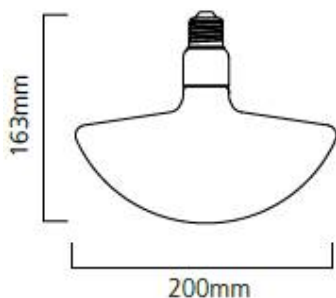

TOLEDO SYLCONE GX200 470LM E27 SL

Cikkszám 0027119

SYLVANIA

• Unique hand blown glass lamp • Combines contemporary aesthetics and innovative LED filament chip technology (FCT) to create popular retro look and warm ambiance similar to traditional lamps. • Colour temperature of 2000K replicates warm glow effect of incandescent lighting • Dimmable on approved dimmers - allows end user to create perfect ambient lighting • High lumen efficacy of 104lm/W • Environment friendly - no mercury and lower CO2 emissions. • Energy Class: A++ • A range of fittings specifically designed to enhance the aesthetic of the product (only glass and metal visible) are available separately

Műszaki eszközök

Méretetek (mm)

0027119

Fotometriák

TOLEDO SYLCONE GX200 470LM E27 SL

Cikkszám 0027119

SYLVANIA

Általános adatok

Termék neve	TOLEDO SYLCONE GX200 470LM E27 SL
Technológia	LED
Teljesítmény (névleges) (W)	4.5
Fényforrás alakja	Kerek / gömb
Foglalat/Fejelés	E27
Általános alkalmazás	Vendéglátás, Lakossági és fogyasztói
ETIM osztály	N/A
E-szám Svédország	8292205

Élettartam adatok

Átlagos élettartam (nominális) (h)	15000
Átlagos élettartam (névleges) (h)	15000

Fizikai adatok

Max. fényforrásátmérő (mm) - D	200
Súly (kg)	0.255

Csomagolás

Termék EAN-kódja	5410288271194
Egyedi csomagolás hossza / magassága (cm)	20.6
Egyedi csomagolás szélessége (cm)	20.6
Egyedi csomagolás mélysége (cm)	22.5
DUN14 (belső)	15410288271191
Mennyiség egy külső csomagban	2
Gyűjtő csomagolás hossza / magassága (cm)	44.3
Gyűjtő csomagolás szélessége (cm)	22.9
Gyűjtő csomagolás mélysége (cm)	27.5