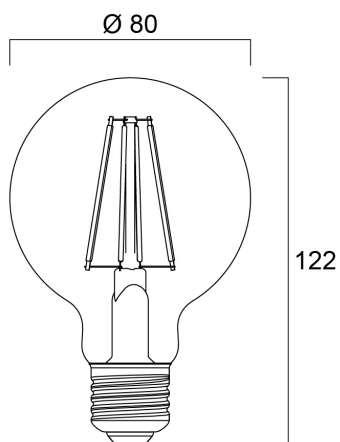

ToLEDo RT G80 V4 CL 640LM 827 E27 SL

Cikkszám 0027173

SYLVANIA

- Perfect for decorative and general lighting applications and creates a warm ambiance similar to traditional lamps
- Same look, size and functionality as incandescent lamps
- Omni-directional light distribution
- A++ energy rating
- Suitable replacement for incandescent and halogen lamps
- Gives same sparkling light effect as incandescent lamp
- Dimensionally identical to incandescent lamps - fits all fixtures
- Environment friendly - no mercury and lower CO2 emissions

Műszaki eszközök

Méretek (mm)

Fotometriák

ToLEDo RT G80 V4 CL 640LM 827 E27 SL

Cikkszám 0027173

SYLVANIA

Általános adatok

Termék neve	ToLEDo RT G80 V4 CL 640LM 827 E27 SL
Technológia	LED
Teljesítmény (névleges) (W)	6
Foglat/Fejelés	E27
Lámpatest besorolása	Nyitott
Általános alkalmazás	Vendéglátás, Lakossági és fogyasztói
Teljesítmény környezeti hőmérséklet T _q (° C)	25
ETIM osztály	EC001959
E-szám Finnország	4740428
E-szám Svédország	8290518
Garancia	3 év

Élettartam adatok

Átlagos élettartam (nominális) (h)	15000
Átlagos élettartam (névleges) (h)	15000

Fizikai adatok

Névleges termék hossz (mm)	122
Névleges termék átmérő (mm)	80
Súly (kg)	0.12

ToLEDo RT G80 V4 CL 640LM 827 E27 SL

Cikkszám 0027173

SYLVANIA

Csomagolás

Termék EAN-kódja	5410288271736
Egyedi csomagolás hossza / magassága (cm)	13.0
Egyedi csomagolás szélessége (cm)	8.2
Egyedi csomagolás mélysége (cm)	8.2
DUN14 (belső)	15410288271733
Mennyiség egy belső csomagban	6
Csomagolás belső hossza (cm)	25.8
Csomagolás belső szélessége (cm)	17.4
Packaging inner depth (cm)	14.7
Mennyiség egy külső csomagban	24
Gyűjtő csomagolás hossza / magassága (cm)	37.0
Gyűjtő csomagolás szélessége (cm)	27.0
Gyűjtő csomagolás mélysége (cm)	32.0