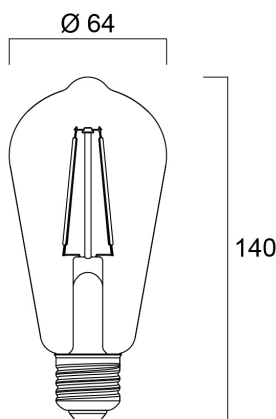

ToLEDo RT ST64 V4 CL 470LM 827 E27 SL

Cikkszám 0027175

SYLVANIA

- Perfect for decorative and general lighting applications and creates a warm ambiance similar to traditional lamps
- Same look, size and functionality as incandescent lamps
- Omni-directional light distribution
- A++ energy rating
- Suitable replacement for incandescent and halogen lamps
- Gives same sparkling light effect as incandescent lamp
- Dimensionally identical to incandescent lamps - fits all fixtures
- Environment friendly - no mercury and lower CO2 emissions

Műszaki eszközök

Méretek (mm)

Fotometriák

ToLEDo RT ST64 V4 CL 470LM 827 E27 SL

Cikkszám 0027175

SYLVANIA

Általános adatok

Termék neve	ToLEDo RT ST64 V4 CL 470LM 827 E27 SL
Technológia	LED
Teljesítmény (névleges) (W)	4.5
Foglat/Fejelés	E27
Lámpatest besorolása	Nyitott
Általános alkalmazás	Vendéglátás, Lakossági és fogyasztói
Teljesítmény környezeti hőmérséklet Tq (° C)	25
ETIM osztály	EC001959
E-szám Finnország	4740429
E-szám Svédország	8295090
Garancia	3 év

Élettartam adatok

Átlagos élettartam (nominális) (h)	15000
Átlagos élettartam (névleges) (h)	15000

Fizikai adatok

Névleges termék hossz (mm)	140
Névleges termék átmérő (mm)	64
Súly (kg)	0.047

ToLEDo RT ST64 V4 CL 470LM 827 E27 SL

Cikkszám 0027175

SYLVANIA

Csomagolás

Termék EAN-kódja	5410288271750
Egyedi csomagolás hossza / magassága (cm)	16.0
Egyedi csomagolás szélessége (cm)	6.9
Egyedi csomagolás mélysége (cm)	6.9
DUN14 (belső)	15410288271757
Mennyiség egy belső csomagban	6
Csomagolás belső hossza (cm)	21.9
Csomagolás belső szélessége (cm)	14.5
Packaging inner depth (cm)	17.5
DUN14 (külső)	25410288271754
Mennyiség egy külső csomagban	60
Gyűjtő csomagolás hossza / magassága (cm)	75.3
Gyűjtő csomagolás szélessége (cm)	23.3
Gyűjtő csomagolás mélysége (cm)	37.8