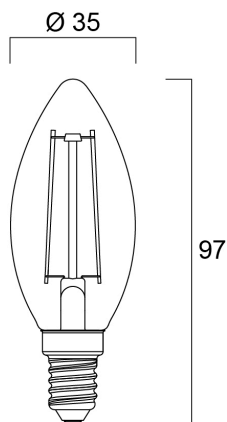

ToLEDo RT CANDLE V4 CL 250LM 827 E14 SL

Cikkszám 0027180

SYLVANIA

- Perfect for decorative and general lighting applications and creates a warm ambience similar to traditional lamps
- The versatile ToLEDo Retro candle range is the ideal replacement for halogen and incandescent lamps and perfect for chandeliers and decorative applications
- Same look, size and functionality as incandescent lamps
- Omni-directional light distribution
- A++ energy rating
- Gives same sparkling light effect as the incandescent lamp
- Dimensionally identical to incandescent lamps - fits all fixtures
- Environment-friendly - no mercury and lower CO2 emissions

Műszaki eszközök

Méretek (mm)

Fotometriák

ToLEDo RT CANDLE V4 CL 250LM 827 E14 SL

Cikkszám 0027180

SYLVANIA

Általános adatok

Termék neve	ToLEDo RT CANDLE V4 CL 250LM 827 E14 SL
Technológia	LED
Teljesítmény (névleges) (W)	2.5
Foglat/Fejelés	E14
Lámpatest besorolása	Nyitott
Általános alkalmazás	Vendéglátás, Lakossági és fogyasztói
Teljesítmény környezeti hőmérséklet Tq (° C)	25
ETIM osztály	EC001959
E-szám Finnország	4740289
E-szám Svédország	8290511
Garancia	3 év

Élettartam adatok

Átlagos élettartam (nominális) (h)	15000
Átlagos élettartam (névleges) (h)	15000

Fizikai adatok

Névleges termék hossz (mm)	97
Névleges termék átmérő (mm)	35
Súly (kg)	0.014

ToLEDo RT CANDLE V4 CL 250LM 827 E14 SL

Cikkszám 0027180

SYLVANIA

Csomagolás

Termék EAN-kódja	5410288271804
Egyedi csomagolás hossza / magassága (cm)	10.8
Egyedi csomagolás szélessége (cm)	4.2
Egyedi csomagolás mélysége (cm)	4.2
DUN14 (belső)	15410288271801
Mennyiség egy belső csomagban	6
Csomagolás belső hossza (cm)	13.4
Csomagolás belső szélessége (cm)	9.0
Packaging inner depth (cm)	12.1
DUN14 (külső)	25410288271808
Mennyiség egy külső csomagban	60
Gyűjtő csomagolás hossza / magassága (cm)	49.0
Gyűjtő csomagolás szélessége (cm)	29.7
Gyűjtő csomagolás mélysége (cm)	15.2