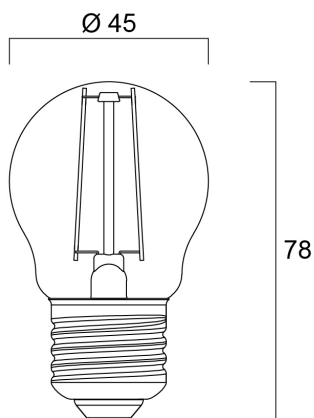

ToLEDo RT BALL V4 CL 250LM 827 E27 SL

Cikkszám 0027240

SYLVANIA

- Perfect for decorative and general lighting applications and creates a warm ambience similar to traditional lamps
- The versatile ToLEDo Retro ball range is the ideal replacement for halogen and incandescent lamps and perfect for chandeliers and decorative applications
- Same look, size and functionality as incandescent lamps
- Omni-directional light distribution
- A++ energy rating
- Gives same sparkling light effect as the incandescent lamp
- Dimensionally identical to incandescent lamps - fits all fixtures
- Environment-friendly - no mercury and lower CO2 emissions

Műszaki eszközök

Méretek (mm)

Fotometriák

ToLEDo RT BALL V4 CL 250LM 827 E27 SL

Cikkszám 0027240

SYLVANIA

Általános adatok

Termék neve	ToLEDo RT BALL V4 CL 250LM 827 E27 SL
Technológia	LED
Teljesítmény (névleges) (W)	2.5
Foglat/Fejelés	E27
Lámpatest besorolása	Nyitott
Általános alkalmazás	Vendéglátás, Lakossági és fogyasztói
Teljesítmény környezeti hőmérséklet Tq (° C)	25
ETIM osztály	EC001959
E-szám Finnország	4740422
E-szám Svédország	8295048
Garancia	3 év

Élettartam adatok

Átlagos élettartam (nominális) (h)	15000
Átlagos élettartam (névleges) (h)	15000

Fizikai adatok

Névleges termék hossz (mm)	78
Névleges termék átmérő (mm)	45
Súly (kg)	0.019

ToLEDo RT BALL V4 CL 250LM 827 E27 SL

Cikkszám 0027240

SYLVANIA

Csomagolás

Termék EAN-kódja	5410288272405
Egyedi csomagolás hossza / magassága (cm)	9.8
Egyedi csomagolás szélessége (cm)	4.8
Egyedi csomagolás mélysége (cm)	4.8
DUN14 (belső)	15410288272402
Mennyiség egy belső csomagban	6
Csomagolás belső hossza (cm)	15.3
Csomagolás belső szélessége (cm)	11.1
Packaging inner depth (cm)	10.6
DUN14 (külső)	25410288272409
Mennyiség egy külső csomagban	60
Gyűjtő csomagolás hossza / magassága (cm)	54.7
Gyűjtő csomagolás szélessége (cm)	33.1
Gyűjtő csomagolás mélysége (cm)	14.0