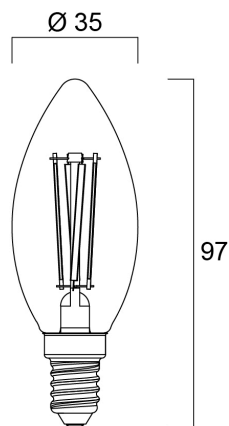

ToLEDo RT CANDLE V4 ST 470LM 827 E14 SL

Cikkszám 0027287

SYLVANIA

- Perfect for decorative and general lighting applications and creates a warm ambience similar to traditional lamps
- The versatile ToLEDo Retro candle range is the ideal replacement for halogen and incandescent lamps and perfect for chandeliers and decorative applications
- Same look, size and functionality as incandescent lamps
- Omni-directional light distribution
- A++ energy rating
- Gives same sparkling light effect as the incandescent lamp
- Dimensionally identical to incandescent lamps - fits all fixtures
- Environment-friendly - no mercury and lower CO2 emissions

Műszaki eszközök

Méretek (mm)

Fotometriák

ToLEDo RT CANDLE V4 ST 470LM 827 E14 SL

Cikkszám 0027287

SYLVANIA

Általános adatok

Termék neve	ToLEDo RT CANDLE V4 ST 470LM 827 E14 SL
Technológia	LED
Teljesítmény (névleges) (W)	4.5
Foglat/Fejelés	E14
Lámpatest besorolása	Nyitott
Általános alkalmazás	Vendéglátás, Lakossági és fogyasztói
Teljesítmény környezeti hőmérséklet Tq (° C)	25
ETIM osztály	EC001959
E-szám Finnország	4740418
E-szám Svédország	8295030
Garancia	3 év

Élettartam adatok

Átlagos élettartam (nominális) (h)	15000
Átlagos élettartam (névleges) (h)	15000

Fizikai adatok

Névleges termék hossz (mm)	97
Névleges termék átmérő (mm)	35
Súly (kg)	0.016

ToLEDo RT CANDLE V4 ST 470LM 827 E14 SL

Cikkszám 0027287

SYLVANIA

Csomagolás

Termék EAN-kódja	5410288272870
Egyedi csomagolás hossza / magassága (cm)	10.6
Egyedi csomagolás szélessége (cm)	3.8
Egyedi csomagolás mélysége (cm)	3.8
DUN14 (belső)	15410288272877
Mennyiség egy belső csomagban	6
Csomagolás belső hossza (cm)	15.0
Csomagolás belső szélessége (cm)	11.1
Packaging inner depth (cm)	12.9
DUN14 (külső)	25410288272874
Mennyiség egy külső csomagban	60
Gyűjtő csomagolás hossza / magassága (cm)	56.9
Gyűjtő csomagolás szélessége (cm)	31.9
Gyűjtő csomagolás mélysége (cm)	15.3