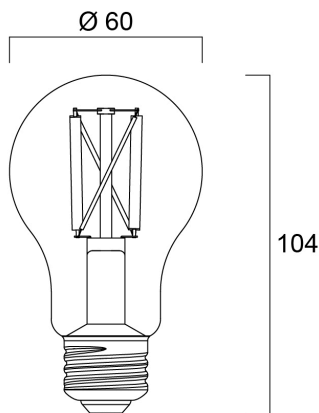

ToLEDo RT GLS V4 ST 806LM 827 E27 SL

Cikkszám 0027312

SYLVANIA

- Perfect for decorative and general lighting applications and creates a warm ambiance similar to traditional lamps
- Same look, size and functionality as incandescent lamps
- Omni-directional light distribution
- A++ energy rating
- Suitable replacement for incandescent and halogen lamps
- Gives same sparkling light effect as incandescent lamp
- Dimensionally identical to incandescent lamps - fits all fixtures
- Environment friendly - no mercury and lower CO2 emissions

Műszaki eszközök

Méretetek (mm)

Fotometriák

ToLEDo RT GLS V4 ST 806LM 827 E27 SL

Cikkszám 0027312

SYLVANIA

Általános adatok

Termék neve	ToLEDo RT GLS V4 ST 806LM 827 E27 SL
Technológia	LED
Teljesítmény (névleges) (W)	7
Foglalat/Fejelés	E27
Lámpatest besorolása	Nyitott
Általános alkalmazás	Vendéglátás, Lakossági és fogyasztói
Teljesítmény környezeti hőmérséklet Tq (° C)	25
ETIM osztály	EC001959
E-szám Finnország	4740491
Garancia	3 év

Élettartam adatok

Átlagos élettartam (nominális) (h)	15000
Átlagos élettartam (névleges) (h)	15000

Fizikai adatok

Névleges termék hossz (mm)	104
Névleges termék átmérő (mm)	60
Súly (kg)	0.028

Csomagolás

Termék EAN-kódja	5410288273129
Egyedi csomagolás hossza / magassága (cm)	12.0
Egyedi csomagolás szélessége (cm)	6.5
Egyedi csomagolás mélysége (cm)	6.5
DUN14 (belső)	15410288273126
Mennyiség egy belső csomagban	6
Csomagolás belső hossza (cm)	20.8
Csomagolás belső szélessége (cm)	16.8
Packaging inner depth (cm)	13.4
DUN14 (külső)	25410288273123
Mennyiség egy külső csomagban	60
Gyűjtő csomagolás hossza / magassága (cm)	72.8
Gyűjtő csomagolás szélessége (cm)	22.0
Gyűjtő csomagolás mélysége (cm)	29.1