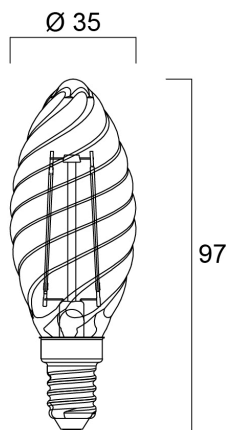

ToLEDo RT CANDLE TW V4 CL 250LM 827 E14 SL

Cikkszám 0027336

SYLVANIA

- Perfect for decorative and general lighting applications and creates a warm ambience similar to traditional lamps
- The versatile ToLEDo Retro candle range is the ideal replacement for halogen and incandescent lamps and perfect for chandeliers and decorative applications
- Same look, size and functionality as incandescent lamps
- Omni-directional light distribution
- A++ energy rating
- Gives same sparkling light effect as the incandescent lamp
- Dimensionally identical to incandescent lamps - fits all fixtures
- Environment-friendly - no mercury and lower CO2 emissions

Műszaki eszközök

Méretek (mm)

Fotometriák

ToLEDo RT CANDLE TW V4 CL 250LM 827 E14 SL

Cikkszám 0027336

SYLVANIA

Általános adatok

Termék neve	ToLEDo RT CANDLE TW V4 CL 250LM 827 E14 SL
Technológia	LED
Teljesítmény (névleges) (W)	2.5
Foglat/Fejelés	E14
Lámpatest besorolása	Nyitott
Általános alkalmazás	Vendéglátás, Lakossági és fogyasztói
Teljesítmény környezeti hőmérséklet Tq (° C)	25
ETIM osztály	EC001959
E-szám Finnország	4740641
Garancia	3 év

Élettartam adatok

Átlagos élettartam (nominális) (h)	15000
Átlagos élettartam (névleges) (h)	15000

Fizikai adatok

Névleges termék hossz (mm)	97
Névleges termék átmérő (mm)	35
Súly (kg)	0.016

ToLEDo RT CANDLE TW V4 CL 250LM 827 E14 SL

Cikkszám 0027336

SYLVANIA

Csomagolás

Termék EAN-kódja	5410288273365
Egyedi csomagolás hossza / magassága (cm)	10.6
Egyedi csomagolás szélessége (cm)	3.8
Egyedi csomagolás mélysége (cm)	3.8
DUN14 (belső)	15410288273362
Mennyiség egy belső csomagban	6
Csomagolás belső hossza (cm)	15.0
Csomagolás belső szélessége (cm)	11.1
Packaging inner depth (cm)	12.9
DUN14 (külső)	25410288273369
Mennyiség egy külső csomagban	60
Gyűjtő csomagolás hossza / magassága (cm)	56.9
Gyűjtő csomagolás szélessége (cm)	31.9
Gyűjtő csomagolás mélysége (cm)	15.3