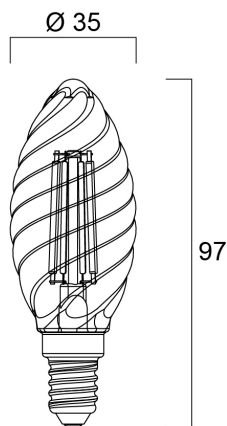

ToLEDo RT CAND TW V4 CL 470LM 827 E14 SL

Cikkszám 0027338

SYLVANIA

- Perfect for decorative and general lighting applications and creates a warm ambience similar to traditional lamps
- The versatile ToLEDo Retro candle range is the ideal replacement for halogen and incandescent lamps and perfect for chandeliers and decorative applications
- Same look, size and functionality as incandescent lamps
- Omni-directional light distribution
- A++ energy rating
- Gives same sparkling light effect as the incandescent lamp
- Dimensionally identical to incandescent lamps - fits all fixtures
- Environment-friendly - no mercury and lower CO2 emissions

Műszaki eszközök

Méretek (mm)

Fotometriák

ToLEDo RT CAND TW V4 CL 470LM 827 E14 SL

Cikkszám 0027338

SYLVANIA

Általános adatok

Termék neve	ToLEDo RT CAND TW V4 CL 470LM 827 E14 SL
Technológia	LED
Teljesítmény (névleges) (W)	4.5
Foglalat/Fejelés	E14
Lámpatest besorolása	Nyitott
Általános alkalmazás	Vendéglátás, Lakossági és fogyasztói
Teljesítmény környezeti hőmérséklet Tq (° C)	25
ETIM osztály	EC001959
E-szám Finnország	4740642
Garancia	3 év

Élettartam adatok

Átlagos élettartam (nominális) (h)	15000
Átlagos élettartam (névleges) (h)	15000

Fizikai adatok

Névleges termék hossz (mm)	97
Névleges termék átmérő (mm)	35
Súly (kg)	0.015

ToLEDo RT CAND TW V4 CL 470LM 827 E14 SL

Cikkszám 0027338

SYLVANIA

Csomagolás

Termék EAN-kódja	5410288273389
Egyedi csomagolás hossza / magassága (cm)	10.6
Egyedi csomagolás szélessége (cm)	3.8
Egyedi csomagolás mélysége (cm)	3.8
DUN14 (belső)	15410288273386
Mennyiség egy belső csomagban	6
Csomagolás belső hossza (cm)	15.0
Csomagolás belső szélessége (cm)	11.1
Packaging inner depth (cm)	12.9
DUN14 (külső)	25410288273383
Mennyiség egy külső csomagban	60
Gyűjtő csomagolás hossza / magassága (cm)	56.9
Gyűjtő csomagolás szélessége (cm)	31.9
Gyűjtő csomagolás mélysége (cm)	15.3