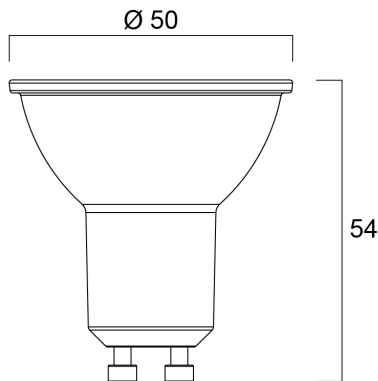

RefLED ES50 V5 345lm DIM 865 36° SL

Cikkszám 0027444

SYLVANIA

- Compact, energy efficient and exceptional value for money product.
- Same shape and size as halogen GU10 lamp
- Compact Cluster SMD technology enabling high efficiency with halogen look
- Reduced visible heat sink from the front
- Available in 36 degree
- High lumen efficacy
- Dimmable with approved dimmers
- 15,000 hours average rated life
- 3 years warranty

Műszaki eszközök

Méretek (mm)

Fotometriák

RefLED ES50 V5 345lm DIM 865 36° SL

Cikkszám 0027444

SYLVANIA

Általános adatok

Termék neve	RefLED ES50 V5 345lm DIM 865 36° SL
Technológia	LED
Teljesítmény (névleges) (W)	5
Foglalat/Fejelés	GU10
Lámpatest besorolása	Nyitott
Általános alkalmazás	Oktatás, Vendéglátás, Múzeumok és galériák, Iroda, Lakossági és fogyasztói, Kiskereskedelem
Teljesítmény környezeti hőmérséklet Tq (° C)	25
ETIM osztály	EC001959
E-szám Finnország	4740468
E-szám Svédország	8292599
Garancia	3 év

Optikai adatok

Hasznos fényáram	345
Színhőmérséklet (K)	6500
Színhőmérséklet neve	Természetes fény
Színvisszaadás (Ra)	80
Színkonzisztencia	6
Luminous Intensity (cd)	950
Sugárzási szög (°)	36
Fényárammegtartás a névleges élettartam végén (%)	70

Élettartam adatok

Átlagos élettartam (nominális) (h)	15000
Átlagos élettartam (névleges) (h)	15000

Fizikai adatok

Névleges termék hossz (mm)	54
Névleges termék átmérő (mm)	50
Súly (kg)	0.045

Csomagolás

Termék EAN-kódja	5410288274447
Egyedi csomagolás hossza / magassága (cm)	6.1
Egyedi csomagolás szélessége (cm)	5.2
Egyedi csomagolás mélysége (cm)	5.2
DUN14 (belső)	15410288274444
Mennyiség egy belső csomagban	6
Csomagolás belső hossza (cm)	16.7
Csomagolás belső szélessége (cm)	11.6
Packaging inner depth (cm)	7.5
DUN14 (külső)	25410288274441
Mennyiség egy külső csomagban	60
Gyűjtő csomagolás hossza / magassága (cm)	59.8
Gyűjtő csomagolás szélessége (cm)	18.7
Gyűjtő csomagolás mélysége (cm)	17.1