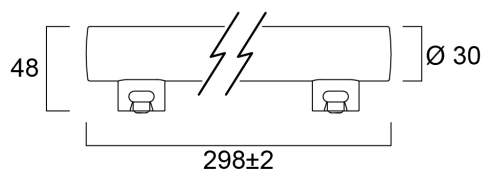

Műszaki eszközök

Méretek (mm)

Fotometriák

ToLEDo Striplight V3 300MM 450LM S14s

Cikkszám 0028105

SYLVANIA

Általános adatok

Termék neve	ToLEDo Striplight V3 300MM 450LM S14s
Technológia	LED
Teljesítmény (névleges) (W)	5
Foglat/Fejelés	S14s
Lámpatest besorolása	Nyitott
Általános alkalmazás	Vendéglátás, Lakossági és fogyasztói
Üzemi hőmérséklet-tartomány (°C)	-20°C...+40°C
Teljesítmény környezeti hőmérséklet Tq (°C)	25
ETIM osztály	EC001959
E-szám Finnország	4741150
Garancia	3 év

Élettartam adatok

Élettartam L70:B50	15000
Átlagos élettartam (nominális) (h)	15000
Átlagos élettartam (névleges) (h)	15000

ToLEDo Striplight V3 300MM 450LM S14s

Cikkszám 0028105

SYLVANIA

Fizikai adatok

Névleges termék hossz (mm)	298
Névleges termék átmérő (mm)	48
Súly (kg)	0.078

Csomagolás

Termék EAN-kódja	5410288281056
Egyedi csomagolás hossza / magassága (cm)	30.7
Egyedi csomagolás szélessége (cm)	5.0
Egyedi csomagolás mélysége (cm)	3.0
DUN14 (belső)	15410288281053
Mennyiség egy külső csomagban	6
Gyűjtő csomagolás hossza / magassága (cm)	31.3
Gyűjtő csomagolás szélessége (cm)	10.6
Gyűjtő csomagolás mélysége (cm)	10.1