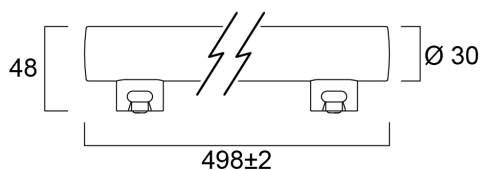

Műszaki eszközök

Méretetek (mm)

Fotometriák

ToLEDo Striplight V3 500MM 700LM S14s

Cikkszám 0028106

SYLVANIA

Általános adatok

Termék neve	ToLEDo Striplight V3 500MM 700LM S14s
Technológia	LED
Teljesítmény (névleges) (W)	7.5
Foglat/Fejelés	S14s
Lámpatest besorolása	Nyitott
Általános alkalmazás	Vendéglátás, Lakossági és fogyasztói
Üzemi hőmérséklet-tartomány (°C)	-20°C...+40°C
Teljesítmény környezeti hőmérséklet Tq (° C)	25
ETIM osztály	EC001959
E-szám Finnország	4741151
Garancia	3 év

Élettartam adatok

Élettartam L70:B50	15000
Átlagos élettartam (nominális) (h)	15000
Átlagos élettartam (névleges) (h)	15000

ToLEDo Striplight V3 500MM 700LM S14s

Cikkszám 0028106

SYLVANIA

Fizikai adatok

Névleges termék hossz (mm)	498
Névleges termék átmérő (mm)	48
Súly (kg)	0.104

Csomagolás

Termék EAN-kódja	5410288281063
Egyedi csomagolás hossza / magassága (cm)	50.4
Egyedi csomagolás szélessége (cm)	5.0
Egyedi csomagolás mélysége (cm)	3.0
DUN14 (belső)	15410288281060
Mennyiség egy külső csomagban	6
Gyűjtő csomagolás hossza / magassága (cm)	51.4
Gyűjtő csomagolás szélessége (cm)	10.6
Gyűjtő csomagolás mélysége (cm)	10.1