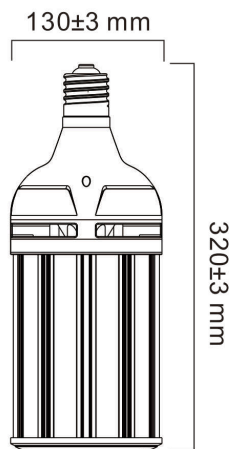

TOLEDO PERFORMER T130 13000LM 840 E40 SL

Cikkszám 0028376

SYLVANIA

- Direct retrofit replacement for high-pressure mercury vapor lamps (HPMV) • 50,000 hours average rated lifetime • Up to 78% energy saving compared to the standard high-pressure mercury vapor lamps • Mercury-free solution • Lower maintenance cost • High lumen efficacy • Dual operating mode – compatible with HPMV magnetic ballast and also, suitable for AC direct mains 120-240V operation • High surge voltage protection: 4kV • Suitable for both open and enclosed luminaires • Wide light distribution • High switching cycles – 200,000X • High colour rendering – CRI80 • Minimum and maximum operating temperature: -30°C to 50°C

Műszaki eszközök

Méretetek (mm)

Fotometriák

TOLEDO PERFORMER T130 13000LM 840 E40 SL

Cikkszám 0028376

SYLVANIA

Általános adatok

Termék neve	TOLEDO PERFORMER T130 13000LM 840 E40 SL
Technológia	LED
Teljesítmény (névleges) (W)	110
Foglalat/Fejelés	E40
Lámpatest besorolása	Nyitott
Általános alkalmazás	Logisztika & Ipar
Teljesítmény környezeti hőmérséklet Tq (° C)	25
ETIM osztály	EC001959
E-szám Finnország	4740743
Garancia	5 év

Élettartam adatok

Átlagos élettartam (nominális) (h)	50000
Átlagos élettartam (névleges) (h)	50000

Fizikai adatok

Névleges termék hossz (mm)	320
Névleges termék átmérő (mm)	130
Súly (kg)	1.85

Csomagolás

Termék EAN-kódja	5410288283760
Egyedi csomagolás hossza / magassága (cm)	17.3
Egyedi csomagolás szélessége (cm)	35.6
Egyedi csomagolás mélysége (cm)	16.1
DUN14 (belső)	15410288283767
Mennyiség egy külső csomagban	4
Gyűjtő csomagolás hossza / magassága (cm)	36.1
Gyűjtő csomagolás szélessége (cm)	34.0
Gyűjtő csomagolás mélysége (cm)	36.5