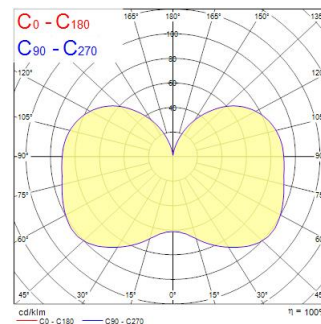

TOLEDO PERFORMER T130 13000LM 840 E40 SL

Cikkszám 0028376

SYLVANIA

- Direct retrofit replacement for high-pressure mercury vapor lamps (HPMV) • 50,000 hours average rated lifetime • Up to 78% energy saving compared to the standard high-pressure mercury vapor lamps • Mercury-free solution • Lower maintenance cost • High lumen efficacy • Dual operating mode – compatible with HPMV magnetic ballast and also, suitable for AC direct mains 120-240V operation • High surge voltage protection: 4kV • Suitable for both open and enclosed luminaires • Wide light distribution • High switching cycles – 200,000X • High colour rendering – CRI80 • Minimum and maximum operating temperature: -30°C to 50°C

Műszaki eszközök

Méretetek (mm)

Fotometriák

TOLEDO PERFORMER T130 13000LM 840 E40 SL

Cikkszám 0028376

SYLVANIA

Általános adatok

Termék neve	TOLEDO PERFORMER T130 13000LM 840 E40 SL
Technológia	LED
Teljesítmény (névleges) (W)	110
Foglalat/Fejelés	E40
Lámpatest besorolása	Nyitott
Általános alkalmazás	Logisztika & Ipar
Teljesítmény környezeti hőmérséklet Tq (° C)	25
ETIM osztály	EC001959
E-szám Finnország	4740743
Garancia	5 év

Optikai adatok

Hasznos fényáram	13000
Fényáram (névleges) (lm)	13000
Színhőmérséklet (K)	4000
Színhőmérséklet neve	Hideg fehér
Színvisszaadás (Ra)	80
Sugárzási szög (°)	360
Fényárammegtartás a névleges élettartam végén (%)	70

Élettartam adatok

Átlagos élettartam (nominális) (h)	50000
Átlagos élettartam (névleges) (h)	50000

Fizikai adatok

Névleges termék hossz (mm)	320
Névleges termék átmérő (mm)	130
Súly (kg)	1.85

Csomagolás

Termék EAN-kódja	5410288283760
Egyedi csomagolás hossza / magassága (cm)	17.3
Egyedi csomagolás szélessége (cm)	35.6
Egyedi csomagolás mélysége (cm)	16.1
DUN14 (belső)	15410288283767
Mennyiség egy külső csomagban	4
Gyűjtő csomagolás hossza / magassága (cm)	36.1
Gyűjtő csomagolás szélessége (cm)	34.0
Gyűjtő csomagolás mélysége (cm)	36.5