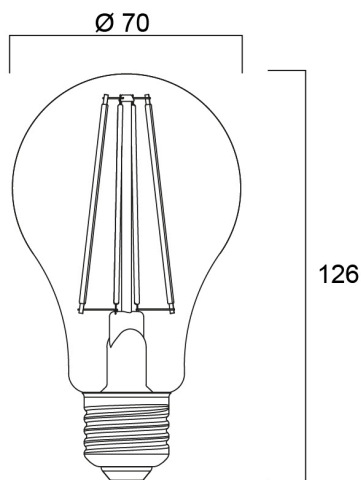

ToLEDo RT GLS V3 CL DIM 1521LM 827 E27 S

Cikkszám 0028459

SYLVANIA

• Perfect for decorative and general lighting applications and creates a warm ambiance similar to traditional lamps• Same look, size and functionality as incandescent lamps• Omni-directional light distribution• A++ energy rating• Suitable replacement for incandescent and halogen lamps• Gives same sparkling light effect as incandescent lamp• Dimensionally identical to incandescent lamps - fits all fixtures• Environment friendly - no mercury and lower CO2 emissions

Műszaki eszközök

Méretek (mm)

Fotometriák

ToLEDo RT GLS V3 CL DIM 1521LM 827 E27 S

Cikkszám 0028459

SYLVANIA

Általános adatok

Termék neve	ToLEDo RT GLS V3 CL DIM 1521LM 827 E27 S
Technológia	LED
Teljesítmény (névleges) (W)	12
Foglalat/Fejelés	E27
Lámpatest besorolása	Nyitott
Általános alkalmazás	Vendéglátás, Lakossági és fogyasztói
Teljesítmény környezeti hőmérséklet Tq (° C)	25
ETIM osztály	EC001959
E-szám Finnország	4740832
Garancia	3 év

Élettartam adatok

Átlagos élettartam (nominális) (h)	15000
Átlagos élettartam (névleges) (h)	15000

Fizikai adatok

Névleges termék hossz (mm)	70
Névleges termék átmérő (mm)	126
Súly (kg)	0.067

ToLEDo RT GLS V3 CL DIM 1521LM 827 E27 S

Cikkszám 0028459

SYLVANIA

Csomagolás

Termék EAN-kódja	5410288284590
Egyedi csomagolás hossza / magassága (cm)	7.5
Egyedi csomagolás szélessége (cm)	7.5
Egyedi csomagolás mélysége (cm)	14.0
DUN14 (belső)	15410288284597
Mennyiség egy külső csomagban	6
Gyűjtő csomagolás hossza / magassága (cm)	23.9
Gyűjtő csomagolás szélessége (cm)	16.1
Gyűjtő csomagolás mélysége (cm)	15.0